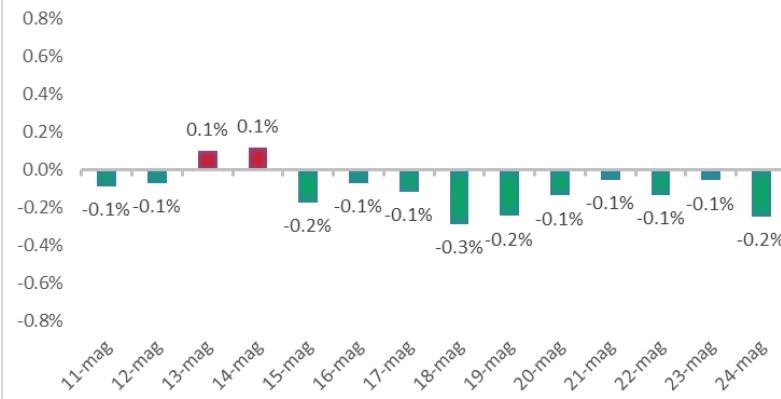

Variazione giornaliera dell'intensità del contagio (%).

"INDICE"

INDice Intensità Contagio
Effettivo da Covid-19

Aggiornamento 24/05/2021

ITALIA

LOMBARDIA

CAMPANIA

PIEMONTE

SICILIA

PUGLIA