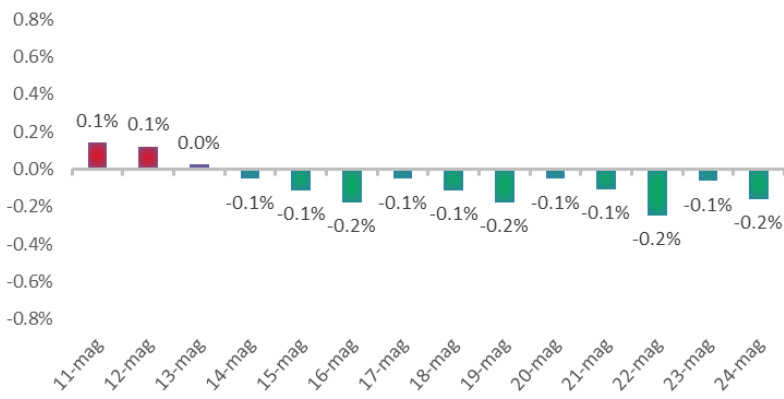

Variazione giornaliera dell'intensità del contagio (%).

"INDICE"

INDice Intensità Contagio
Effettivo da Covid-19

Aggiornamento 24/05/2021

ITALIA