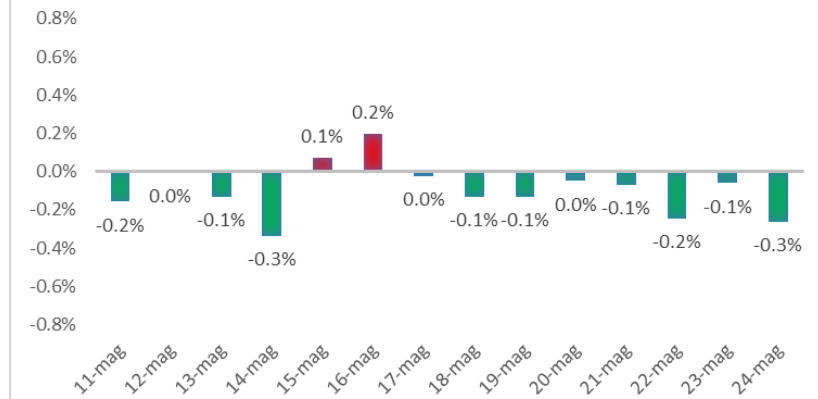

Variazione giornaliera dell'intensità del contagio (%).

"INDICE"

INDice Intensità Contagio
Effettivo da Covid-19

Aggiornamento 24/05/2021

ITALIA

LOMBARDIA

CAMPANIA

PIEMONTE

SICILIA

PUGLIA