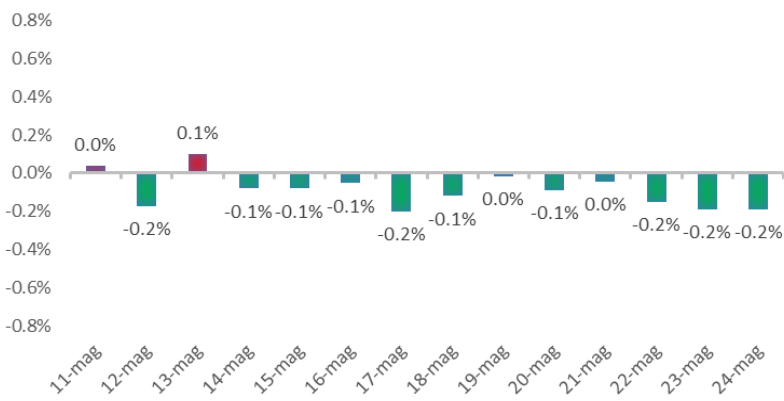

Variazione giornaliera dell'intensità del contagio (%).

"INDICE"

INDice Intensità Contagio
Effettivo da Covid-19

Aggiornamento 24/05/2021

ITALIA

LOMBARDIA

CAMPANIA

PIEMONTE

SICILIA

PUGLIA