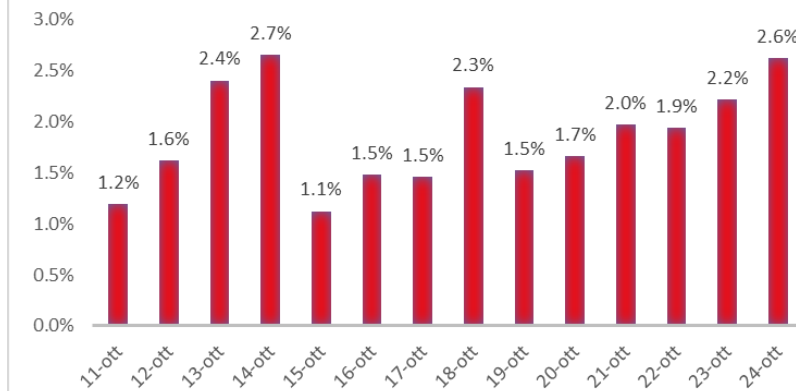

Variazione giornaliera dell'intensità del contagio (%).

"INDICE"

INDice Intensità Contagio

Effettivo da Covid-19

Aggiornamento 24/10/2020

ITALIA

LOMBARDIA

PUGLIA

PIEMONTE

SICILIA

MARCHE