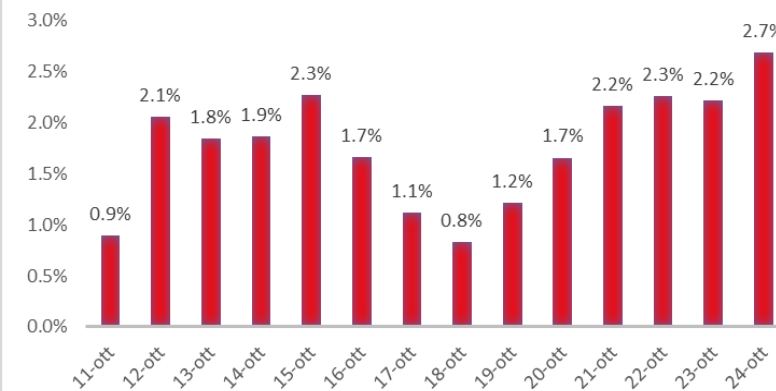

Variazione giornaliera dell'intensità del contagio (%).

"INDICE"

INDice Intensità Contagio

Effettivo da Covid-19

Aggiornamento 24/10/2020

ITALIA

LOMBARDIA

PUGLIA

PIEMONTE

SICILIA

MARCHE