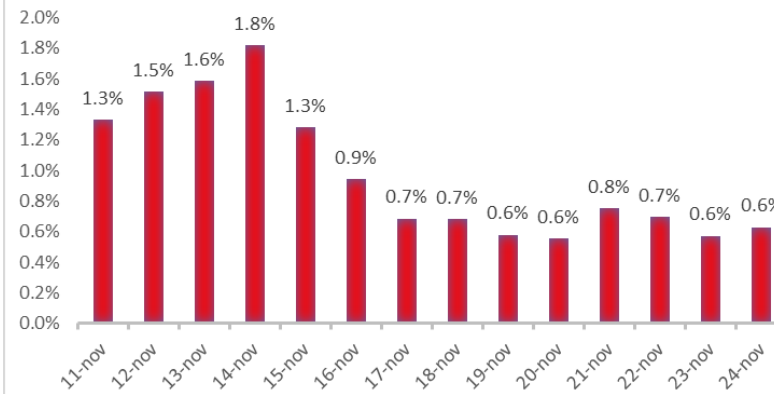

Variazione giornaliera dell'intensità del contagio (%).

"INDICE"

INDice Intensità Contagio

Effettivo da Covid-19

Aggiornamento 24/11/2020

ITALIA

LOMBARDIA

PUGLIA

PIEMONTE

SICILIA

CAMPANIA