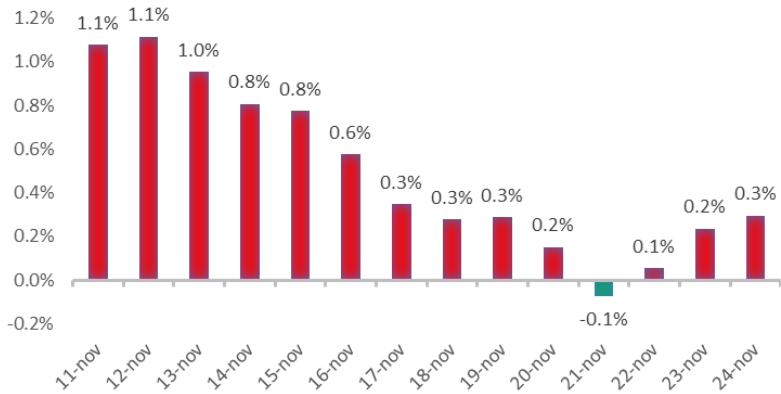

Variazione giornaliera dell'intensità del contagio (%).

"INDICE"

INDice Intensità Contagio

Effettivo da Covid-19

Aggiornamento 24/11/2020

ITALIA

LOMBARDIA

PUGLIA

PIEMONTE

SICILIA

CAMPANIA