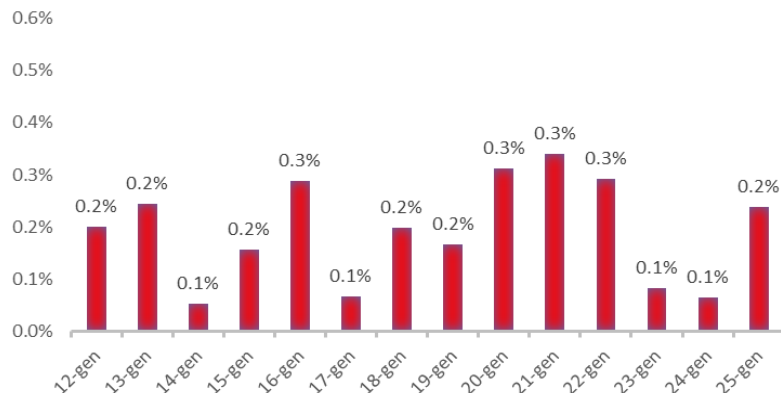

Variazione giornaliera dell'intensità del contagio (%).

"INDICE"

**INDice Intensità Contagio
Effettivo da Covid-19**

Aggiornamento 25/01/2020

ITALIA

LOMBARDIA

PUGLIA

PIEMONTE

SICILIA

CAMPANIA