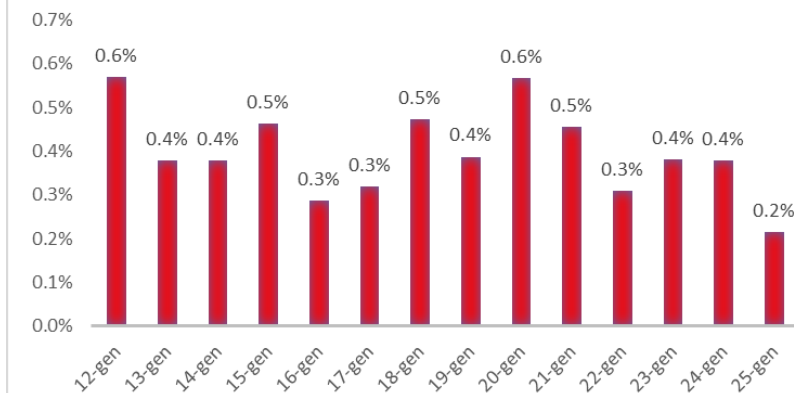

Variazione giornaliera dell'intensità del contagio (%).

"INDICE"

**INDice Intensità Contagio
Effettivo da Covid-19**

Aggiornamento 25/01/2020

ITALIA

LOMBARDIA

PUGLIA

PIEMONTE

SICILIA

CAMPANIA