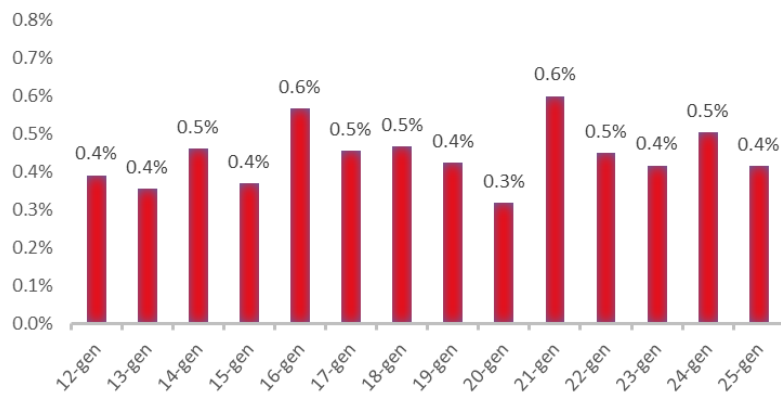

Variazione giornaliera dell'intensità del contagio (%).

"INDICE"

**INDice Intensità Contagio
Effettivo da Covid-19**

Aggiornamento 25/01/2020

ITALIA

LOMBARDIA

PUGLIA

PIEMONTE

SICILIA

CAMPANIA