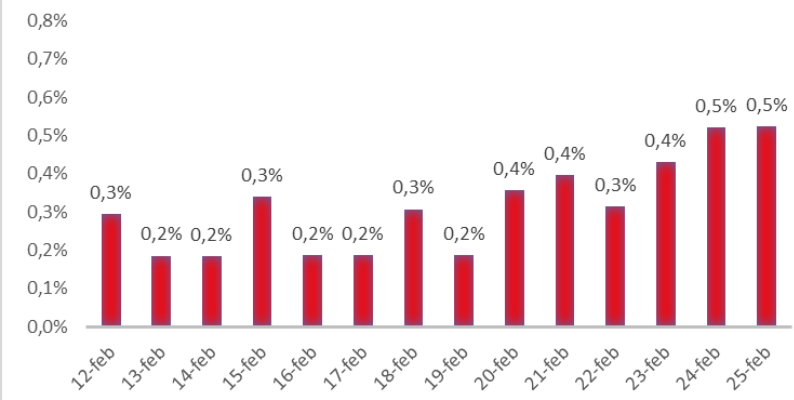

Variazione giornaliera dell'intensità del contagio (%).

"INDICE"

INDice Intensità Contagio

Effettivo da Covid-19

Aggiornamento 25/02/2020

ITALIA

LOMBARDIA

PUGLIA

PIEMONTE

SICILIA

CAMPANIA