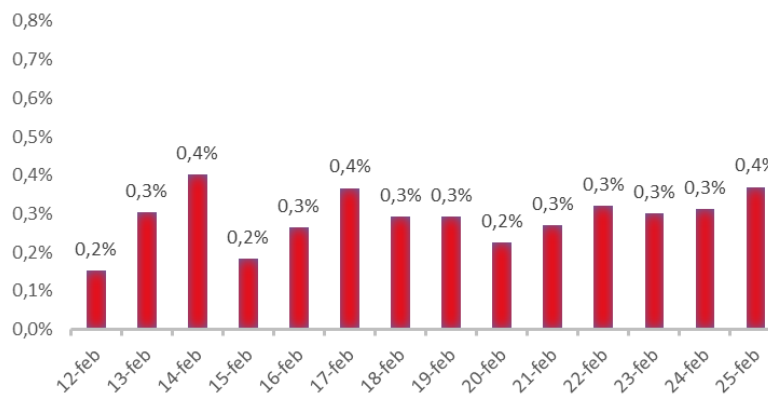

Variazione giornaliera dell'intensità del contagio (%).

"INDICE"

INDice Intensità Contagio

Effettivo da Covid-19

Aggiornamento 25/02/2020

ITALIA

LOMBARDIA

PUGLIA

PIEMONTE

SICILIA

CAMPANIA