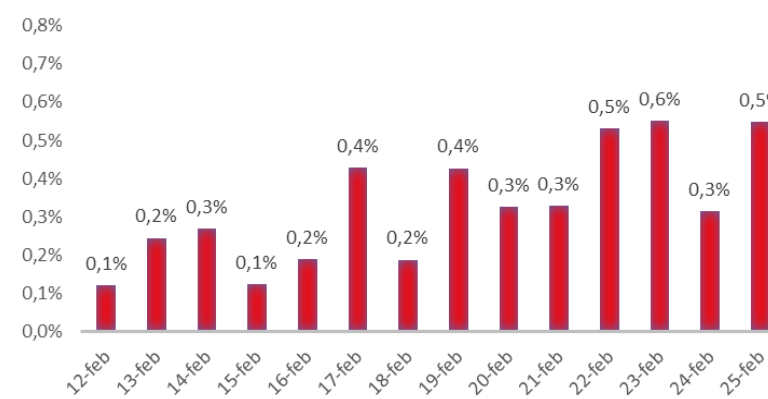

Variazione giornaliera dell'intensità del contagio (%).

"INDICE"

INDice Intensità Contagio

Effettivo da Covid-19

Aggiornamento 25/02/2020

ITALIA

LOMBARDIA

PUGLIA

PIEMONTE

SICILIA

CAMPANIA