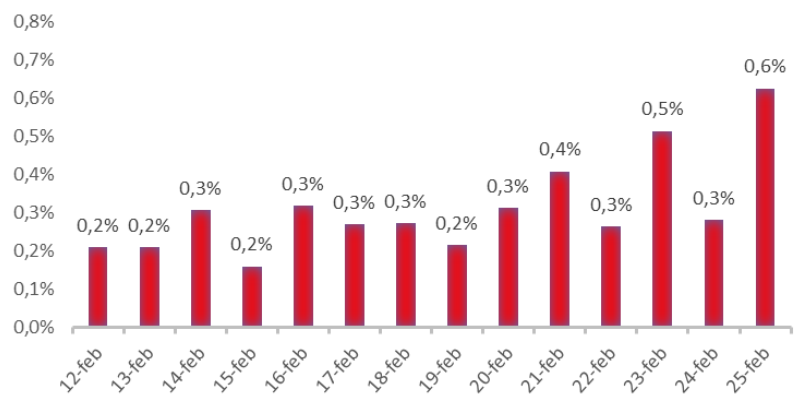

Variazione giornaliera dell'intensità del contagio (%).

"INDICE"

INDice Intensità Contagio

Effettivo da Covid-19

Aggiornamento 25/02/2020

ITALIA

LOMBARDIA

PUGLIA

PIEMONTE

SICILIA

CAMPANIA