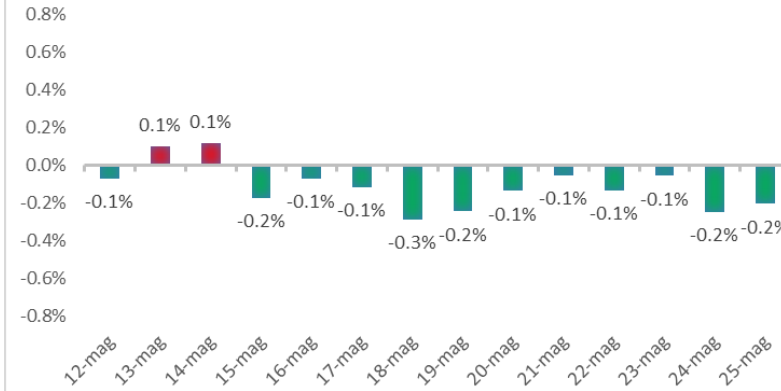

Variazione giornaliera dell'intensità del contagio (%).

"INDICE"

INDice Intensità Contagio

Effettivo da Covid-19

Aggiornamento 25/05/2021

ITALIA

LOMBARDIA

CAMPANIA

PIEMONTE

SICILIA

PUGLIA