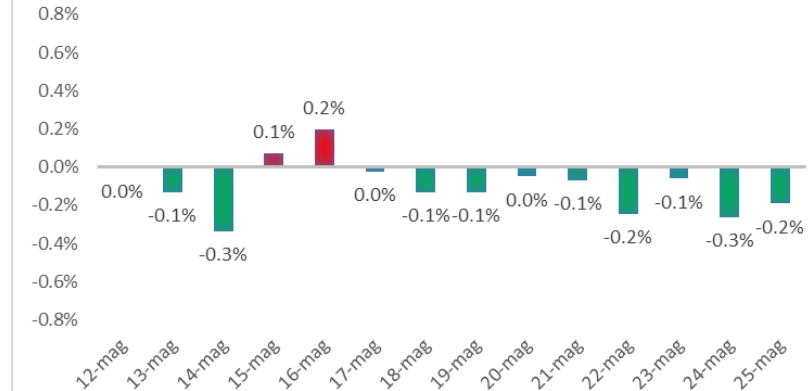

Variazione giornaliera dell'intensità del contagio (%).

"INDICE"

INDice Intensità Contagio

Effettivo da Covid-19

Aggiornamento 25/05/2021

ITALIA

LOMBARDIA

CAMPANIA

PIEMONTE

SICILIA

PUGLIA