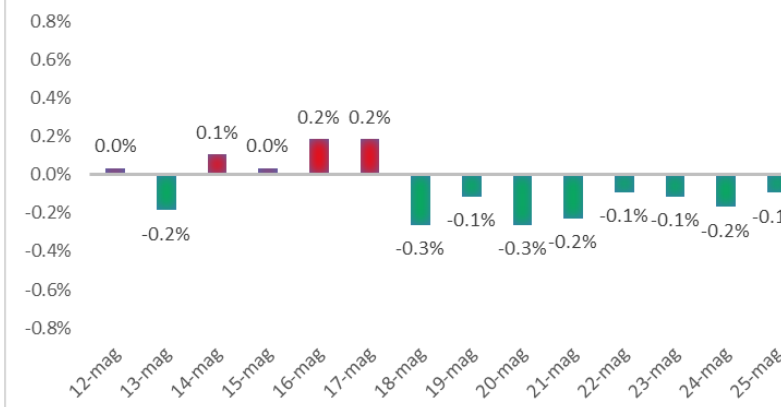

Variazione giornaliera dell'intensità del contagio (%).

"INDICE"

INDice Intensità Contagio

Effettivo da Covid-19

Aggiornamento 25/05/2021

ITALIA

LOMBARDIA

CAMPANIA

PIEMONTE

SICILIA

PUGLIA