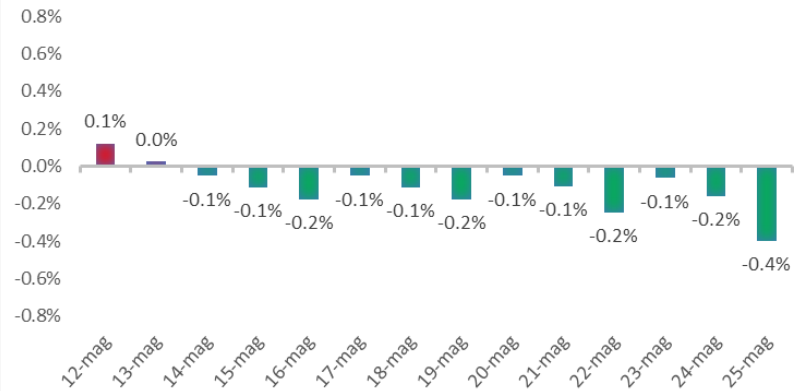

Variazione giornaliera dell'intensità del contagio (%).

"INDICE"

INDice Intensità Contagio

Effettivo da Covid-19

Aggiornamento 25/05/2021

ITALIA

LOMBARDIA

CAMPANIA

PIEMONTE

SICILIA

PUGLIA