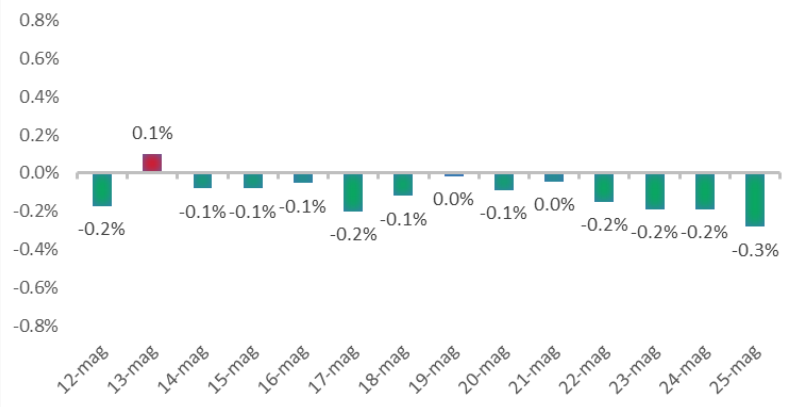

Variazione giornaliera dell'intensità del contagio (%).

"INDICE"

INDice Intensità Contagio

Effettivo da Covid-19

Aggiornamento 25/05/2021

ITALIA

LOMBARDIA

CAMPANIA

PIEMONTE

SICILIA

PUGLIA