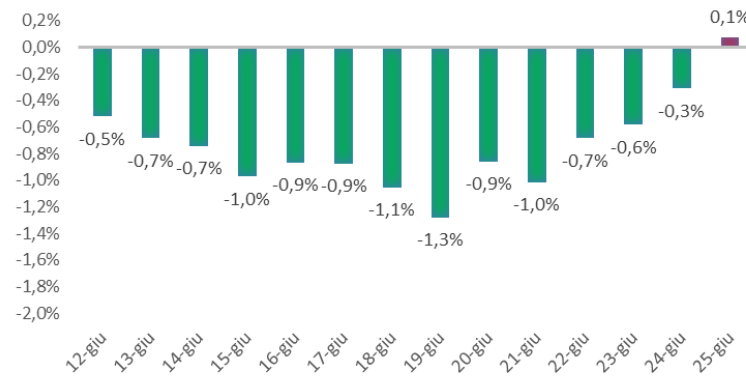

Variazione giornaliera dell'intensità del contagio (%).

"INDICE"

INDice Intensità Contagio

Effettivo da Covid-19

Aggiornamento 25/06/2021

ITALIA

LOMBARDIA

CAMPANIA

PIEMONTE

SICILIA

PUGLIA