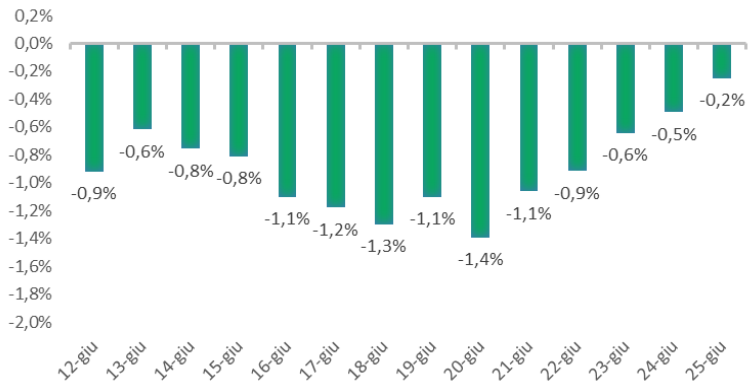

Variazione giornaliera dell'intensità del contagio (%).

"INDICE"

INDice Intensità Contagio

Effettivo da Covid-19

Aggiornamento 25/06/2021

ITALIA

LOMBARDIA

CAMPANIA

PIEMONTE

SICILIA

PUGLIA