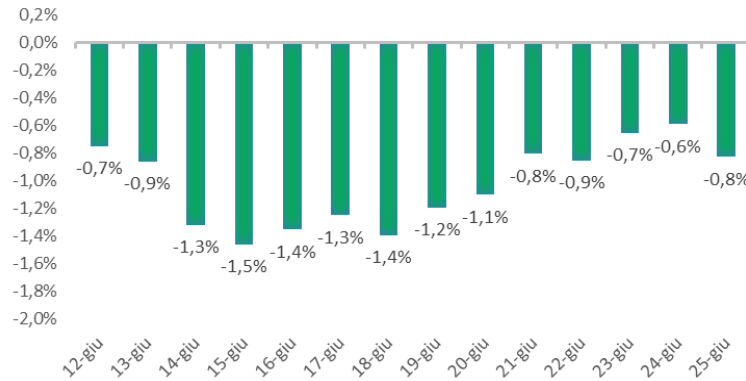

Variazione giornaliera dell'intensità del contagio (%).

"INDICE"

INDice Intensità Contagio

Effettivo da Covid-19

Aggiornamento 25/06/2021

ITALIA

LOMBARDIA

CAMPANIA

PIEMONTE

SICILIA

PUGLIA