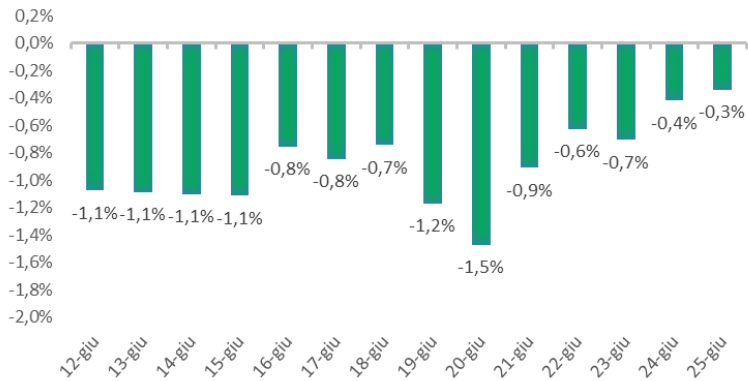

Variazione giornaliera dell'intensità del contagio (%).

"INDICE"

INDice Intensità Contagio

Effettivo da Covid-19

Aggiornamento 25/06/2021

ITALIA

LOMBARDIA

CAMPANIA

PIEMONTE

SICILIA

PUGLIA