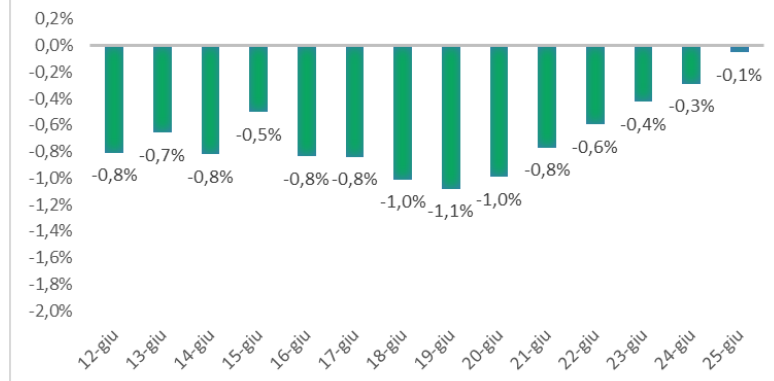

Variazione giornaliera dell'intensità del contagio (%).

"INDICE"

INDice Intensità Contagio

Effettivo da Covid-19

Aggiornamento 25/06/2021

ITALIA

LOMBARDIA

CAMPANIA

PIEMONTE

SICILIA

PUGLIA