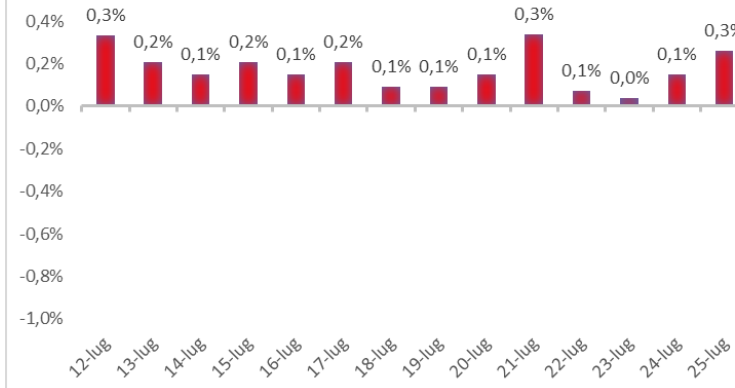

Variazione giornaliera dell'intensità del contagio (%).

"INDICE"

INDice Intensità Contagio

Effettivo da Covid-19

Aggiornamento 25/07/2021

ITALIA

LOMBARDIA

CAMPANIA

PIEMONTE

SICILIA

PUGLIA