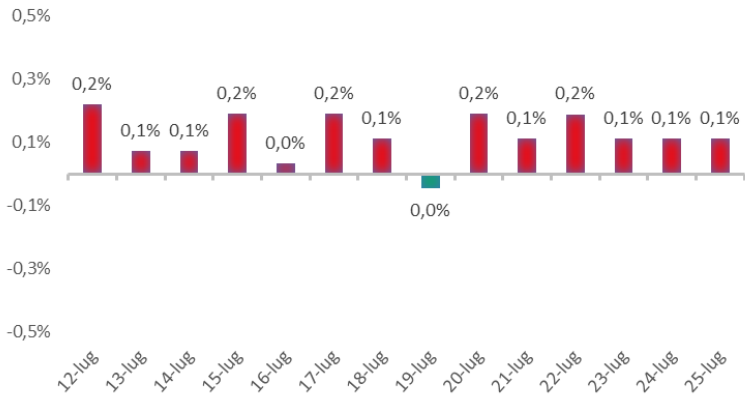

Variazione giornaliera dell'intensità del contagio (%).

"INDICE"

INDice Intensità Contagio

Effettivo da Covid-19

Aggiornamento 25/07/2021

ITALIA

LOMBARDIA

CAMPANIA

PIEMONTE

SICILIA

PUGLIA