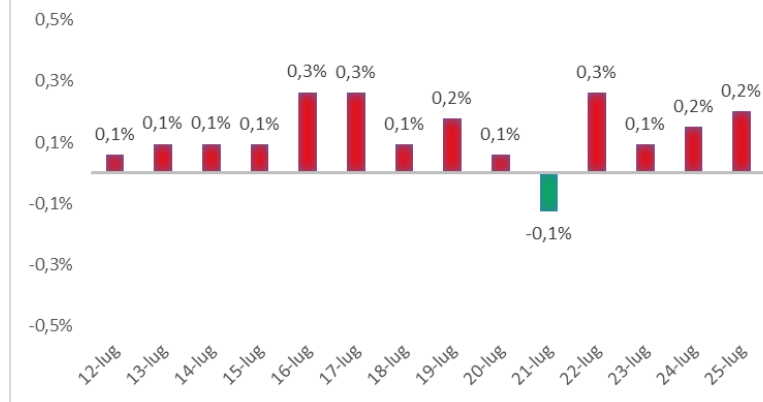

Variazione giornaliera dell'intensità del contagio (%).

"INDICE"

INDice Intensità Contagio

Effettivo da Covid-19

Aggiornamento 25/07/2021

ITALIA

LOMBARDIA

CAMPANIA

PIEMONTE

SICILIA

PUGLIA