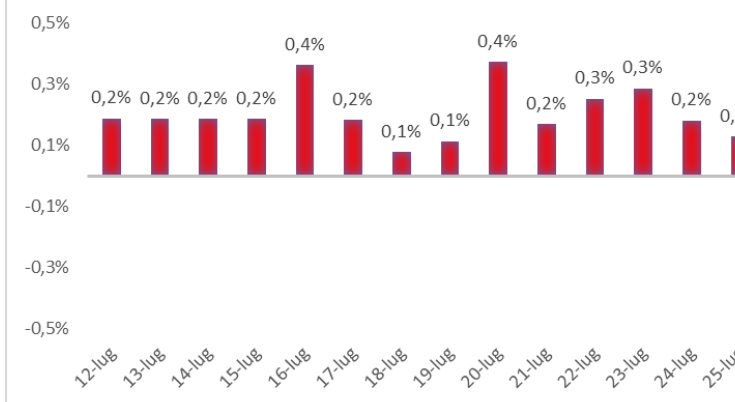

Variazione giornaliera dell'intensità del contagio (%).

"INDICE"

INDice Intensità Contagio

Effettivo da Covid-19

Aggiornamento 25/07/2021

ITALIA

LOMBARDIA

CAMPANIA

PIEMONTE

SICILIA

PUGLIA