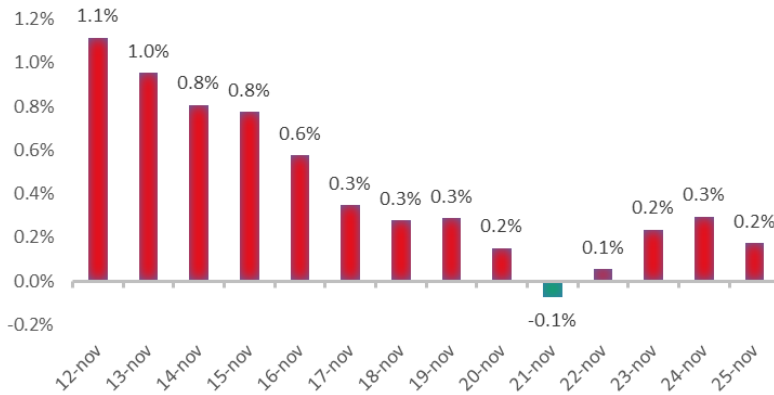

Variazione giornaliera dell'intensità del contagio (%).

"INDICE"

INDice Intensità Contagio

Effettivo da Covid-19

Aggiornamento 25/11/2020

ITALIA

LOMBARDIA

PUGLIA

PIEMONTE

SICILIA

CAMPANIA