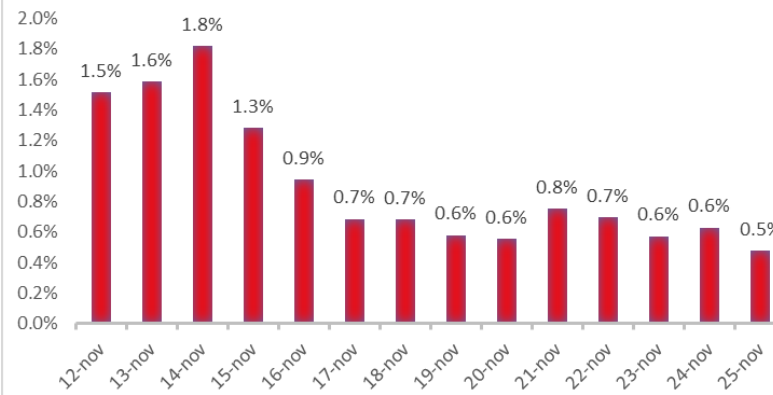

Variazione giornaliera dell'intensità del contagio (%).

"INDICE"

INDice Intensità Contagio

Effettivo da Covid-19

Aggiornamento 25/11/2020

ITALIA

LOMBARDIA

PUGLIA

PIEMONTE

SICILIA

CAMPANIA