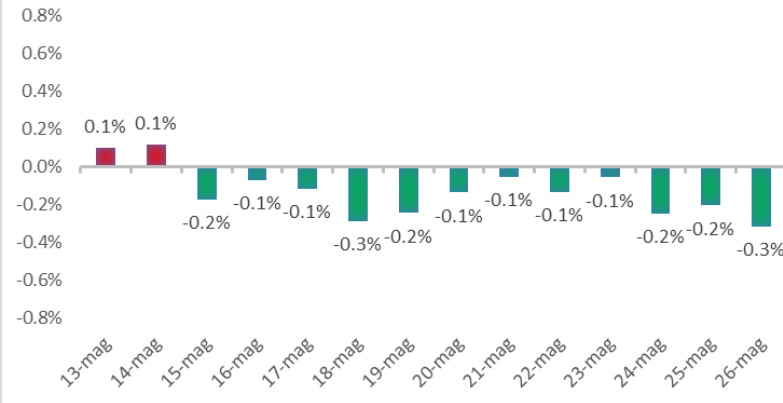

Variazione giornaliera dell'intensità del contagio (%).

"INDICE"

**INDice Intensità Contagio
Effettivo da Covid-19**

Aggiornamento 26/05/2021

ITALIA

LOMBARDIA

CAMPANIA

PIEMONTE