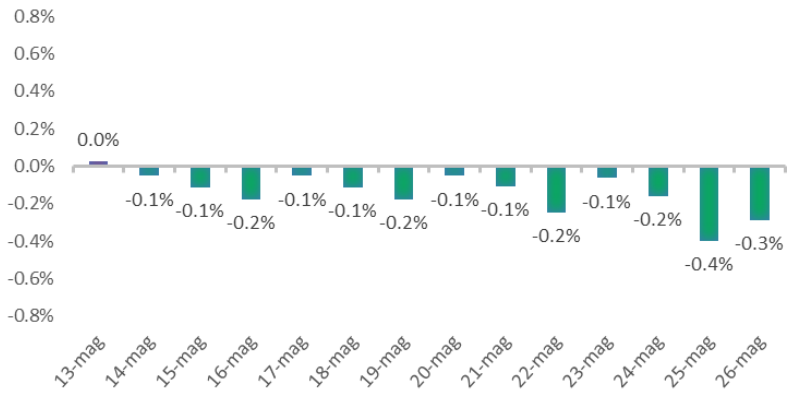

Variazione giornaliera dell'intensità del contagio (%).

"INDICE"

**INDice Intensità Contagio
Effettivo da Covid-19**

Aggiornamento 26/05/2021

ITALIA

LOMBARDIA

CAMPANIA

PIEMONTE