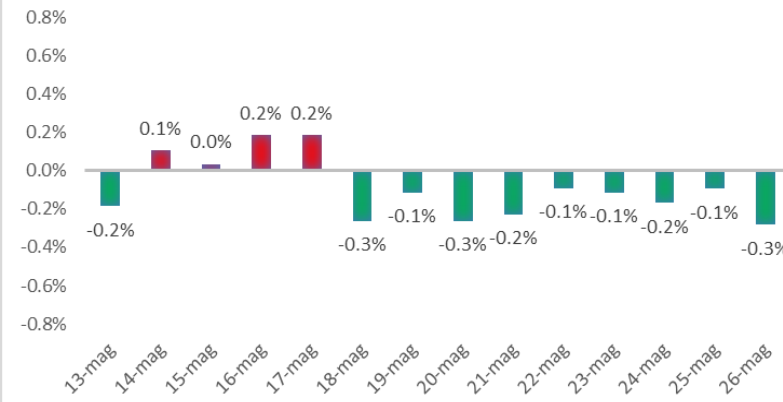

Variazione giornaliera dell'intensità del contagio (%).

"INDICE"

**INDice Intensità Contagio
Effettivo da Covid-19**

Aggiornamento 26/05/2021

SICILIA