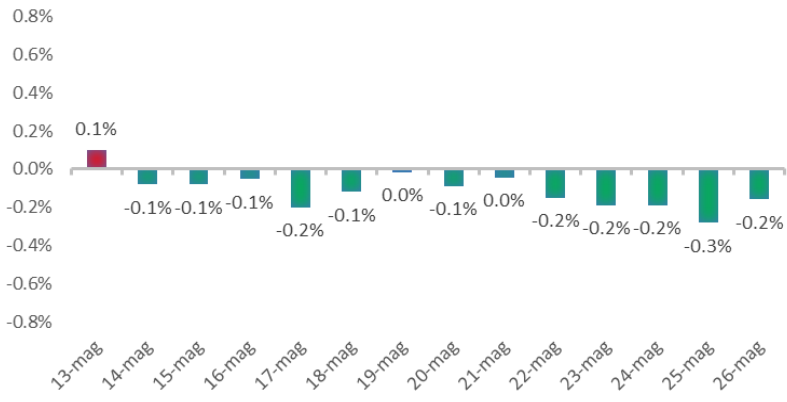

Variazione giornaliera dell'intensità del contagio (%).

"INDICE"

**INDice Intensità Contagio
Effettivo da Covid-19**

Aggiornamento 26/05/2021

ITALIA

LOMBARDIA

CAMPANIA

PIEMONTE