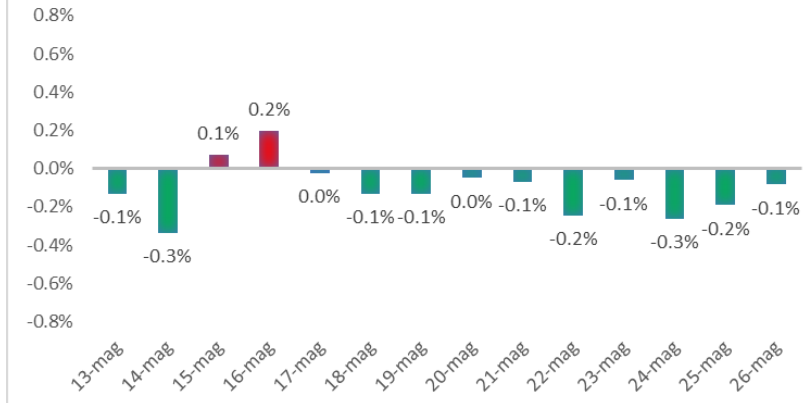

Variazione giornaliera dell'intensità del contagio (%).

"INDICE"

**INDice Intensità Contagio
Effettivo da Covid-19**

Aggiornamento 26/05/2021

ITALIA

LOMBARDIA

CAMPANIA

PIEMONTE