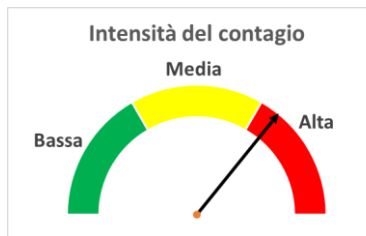

"INDICE"
INDice Intensità
Contagio Effettivo
da Covid-19
Aggiornamento
26/06/2020

Rispetto a
22/03/2020
(=100)

88.6
(-11.4%)

97.0
(-3.0%)

94.8
(-5.2%)

129.6
(+29.6%)

43.3
(-56.7%)

Rispetto al
valore di picco
(=100)

72.6
(-27.4%)
Picco in data
15/04/20

52.0
(-48.0%)
Picco in data
30/03/20

64.6
(-35.4%)
Picco in data
07/04/20

79.8
(-20.2%)
Picco in data
13/04/20

38.2
(-61.8%)
Picco in data
29/03/20

Rispetto al
25/06/2020

+0.6%

+0.2%

+0.4%

+0.2%

-0.1%

Variazione giornaliera dell'intensità del contagio (%).

"INDICE"
INDice Intensità
Contagio Effettivo da
Covid-19

Aggiornamento
26/06/2020