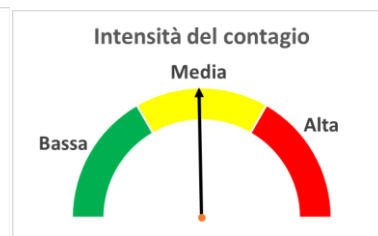

"INDICE"
INDice Intensità
Contagio Effettivo
da Covid-19
Aggiornamento
26/06/2020

Rispetto a
22/03/2020
(=100)

88.6
(-11.4%)

97.0
(-3.0%)

94.8
(-5.2%)

129.6
(+29.6%)

43.3
(-56.7%)

Rispetto al
valore di picco
(=100)

72.6
(-27.4%)
Picco in data
15/04/20

52.0
(-48.0%)
Picco in data
30/03/20

64.6
(-35.4%)
Picco in data
07/04/20

79.8
(-20.2%)
Picco in data
13/04/20

38.2
(-61.8%)
Picco in data
29/03/20

Rispetto al
25/06/2020

+0.6%

+0.2%

+0.4%

+0.2%

-0.1%

Variazione giornaliera dell'intensità del contagio (%).

"INDICE"
INDice Intensità
Contagio Effettivo da
Covid-19

Aggiornamento
26/06/2020