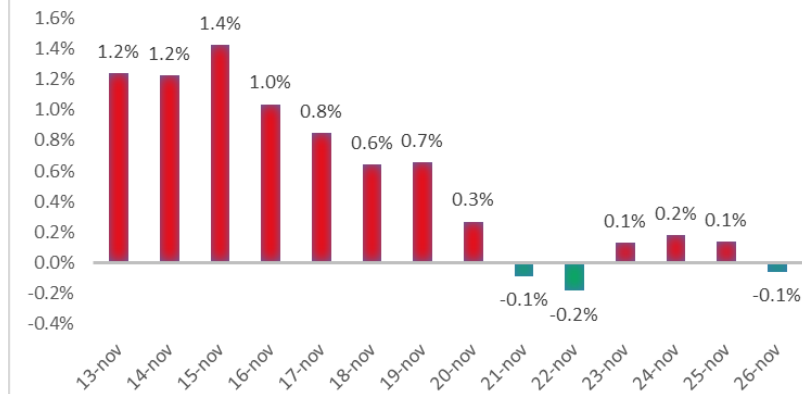

Variazione giornaliera dell'intensità del contagio (%).

"INDICE"

INDice Intensità Contagio

Effettivo da Covid-19

Aggiornamento 26/11/2020

ITALIA

LOMBARDIA

PUGLIA

PIEMONTE

SICILIA

CAMPANIA