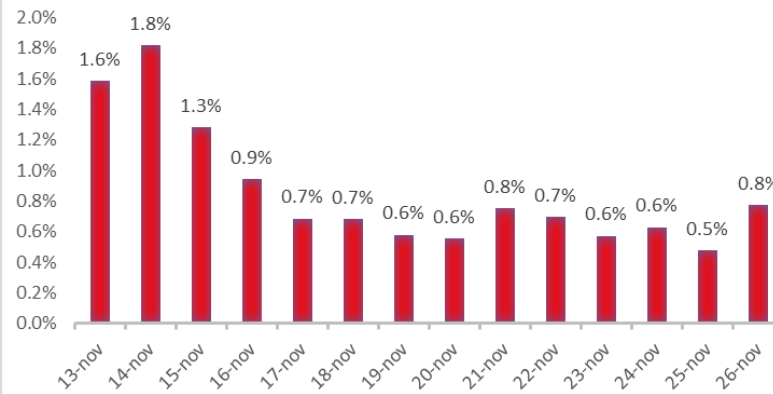

Variazione giornaliera dell'intensità del contagio (%).

"INDICE"

INDice Intensità Contagio

Effettivo da Covid-19

Aggiornamento 26/11/2020

ITALIA

LOMBARDIA

PUGLIA

PIEMONTE

SICILIA

CAMPANIA