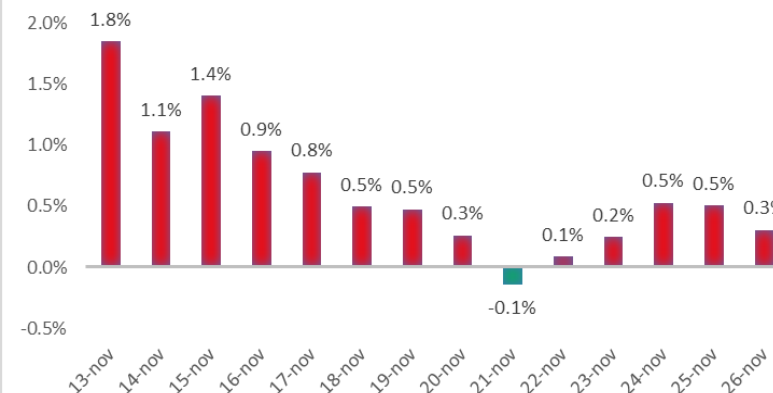

Variazione giornaliera dell'intensità del contagio (%).

"INDICE"

INDice Intensità Contagio

Effettivo da Covid-19

Aggiornamento 26/11/2020

ITALIA

LOMBARDIA

PUGLIA

PIEMONTE

SICILIA

CAMPANIA