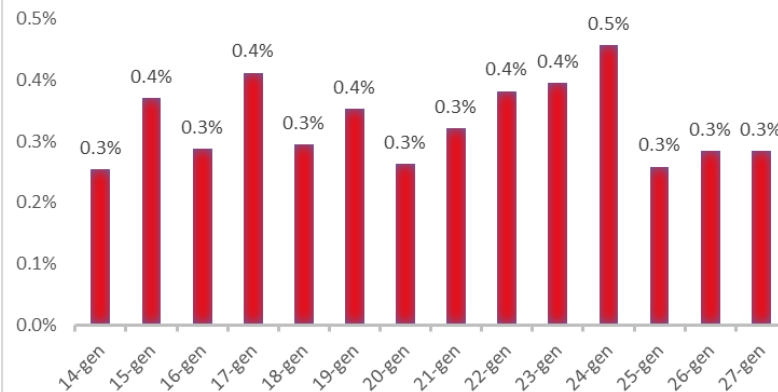

Variazione giornaliera dell'intensità del contagio (%).

"INDICE"

INDice Intensità Contagio

Effettivo da Covid-19

Aggiornamento 27/01/2020

ITALIA

LOMBARDIA

PUGLIA

PIEMONTE

SICILIA

CAMPANIA