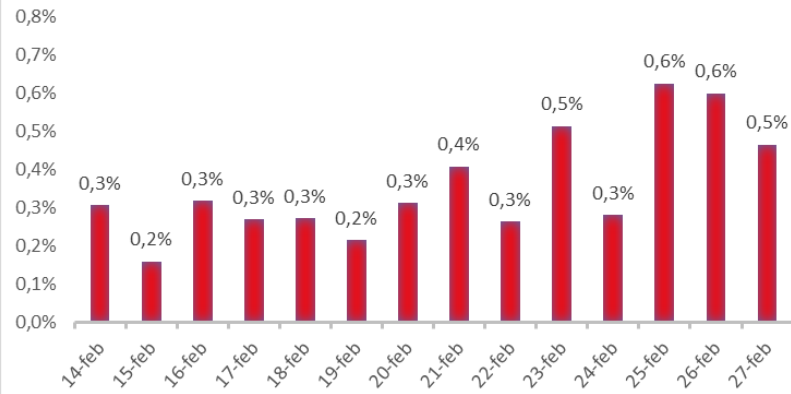

Variazione giornaliera dell'intensità del contagio (%).

"INDICE"

INDice Intensità Contagio

Effettivo da Covid-19

Aggiornamento 27/02/2020

ITALIA

LOMBARDIA

PUGLIA

PIEMONTE

SICILIA

CAMPANIA