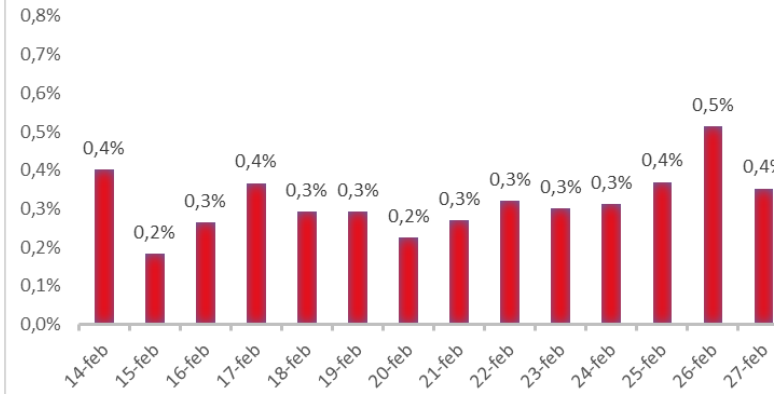

Variazione giornaliera dell'intensità del contagio (%).

"INDICE"

INDice Intensità Contagio

Effettivo da Covid-19

Aggiornamento 27/02/2020

ITALIA

LOMBARDIA

PUGLIA

PIEMONTE

SICILIA

CAMPANIA