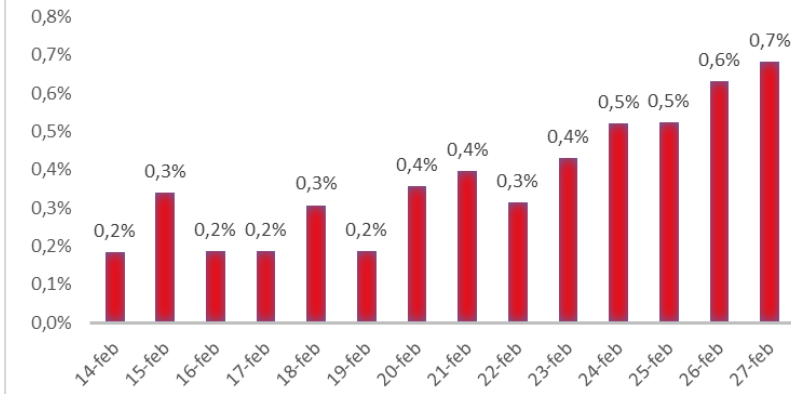

Variazione giornaliera dell'intensità del contagio (%).

"INDICE"

INDice Intensità Contagio

Effettivo da Covid-19

Aggiornamento 27/02/2020

ITALIA

LOMBARDIA

PUGLIA

PIEMONTE

SICILIA

CAMPANIA