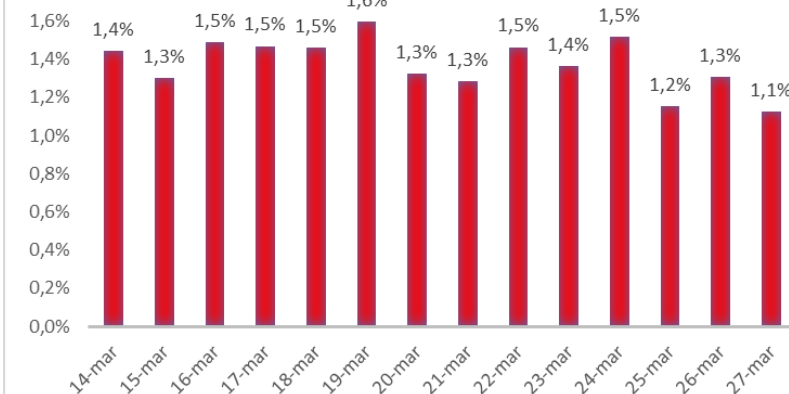

Variazione giornaliera dell'intensità del contagio (%).

"INDICE"

INDice Intensità Contagio

Effettivo da Covid-19

Aggiornamento 27/03/2020

ITALIA

LOMBARDIA

CAMPANIA

PIEMONTE

SICILIA

PUGLIA