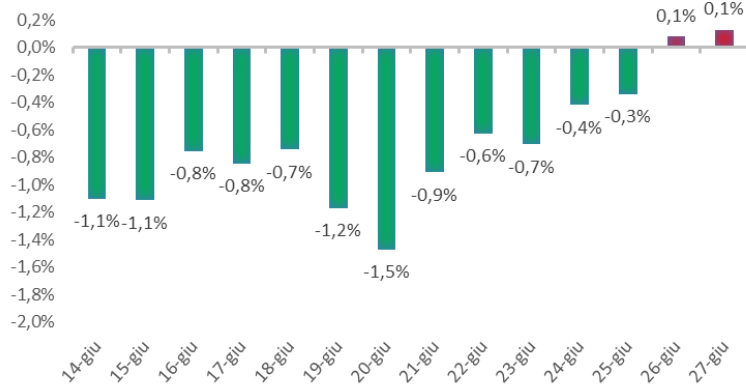

Variazione giornaliera dell'intensità del contagio (%).

"INDICE"

INDice Intensità Contagio

Effettivo da Covid-19

Aggiornamento 27/06/2021

ITALIA

LOMBARDIA

CAMPANIA

PIEMONTE

SICILIA

PUGLIA