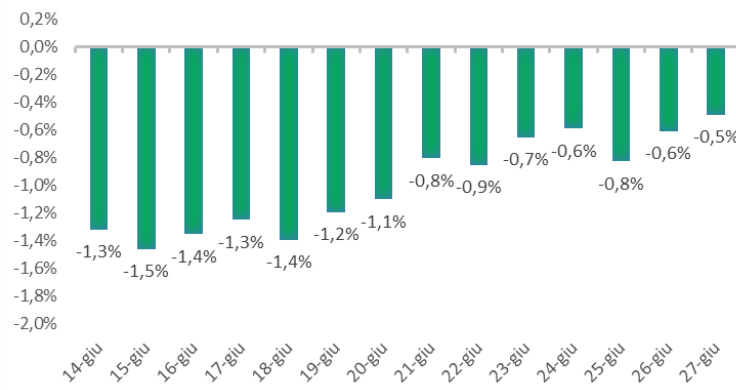

Variazione giornaliera dell'intensità del contagio (%).

"INDICE"

INDice Intensità Contagio

Effettivo da Covid-19

Aggiornamento 27/06/2021

ITALIA

LOMBARDIA

CAMPANIA

PIEMONTE

SICILIA

PUGLIA