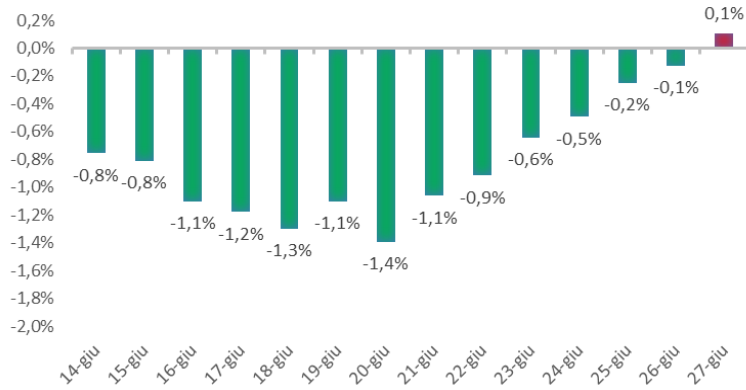

Variazione giornaliera dell'intensità del contagio (%).

"INDICE"

INDice Intensità Contagio

Effettivo da Covid-19

Aggiornamento 27/06/2021

ITALIA

LOMBARDIA

CAMPANIA

PIEMONTE

SICILIA

PUGLIA