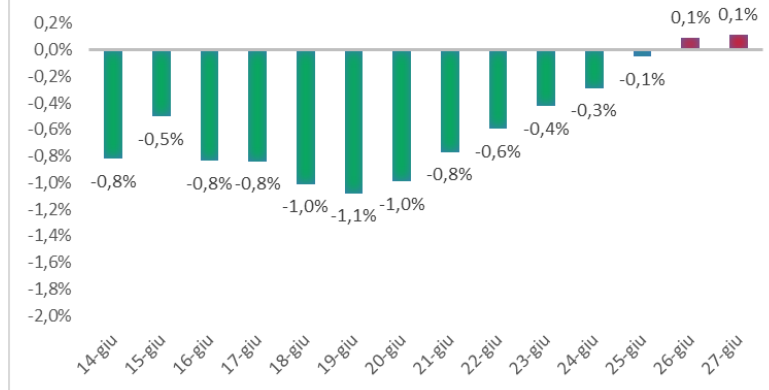

Variazione giornaliera dell'intensità del contagio (%).

"INDICE"

INDice Intensità Contagio

Effettivo da Covid-19

Aggiornamento 27/06/2021

ITALIA

LOMBARDIA

CAMPANIA

PIEMONTE

SICILIA

PUGLIA