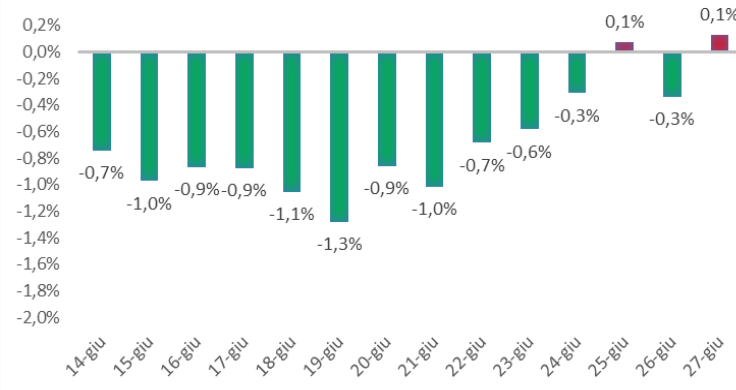

Variazione giornaliera dell'intensità del contagio (%).

"INDICE"

INDice Intensità Contagio

Effettivo da Covid-19

Aggiornamento 27/06/2021

ITALIA

LOMBARDIA

CAMPANIA

PIEMONTE

SICILIA

PUGLIA