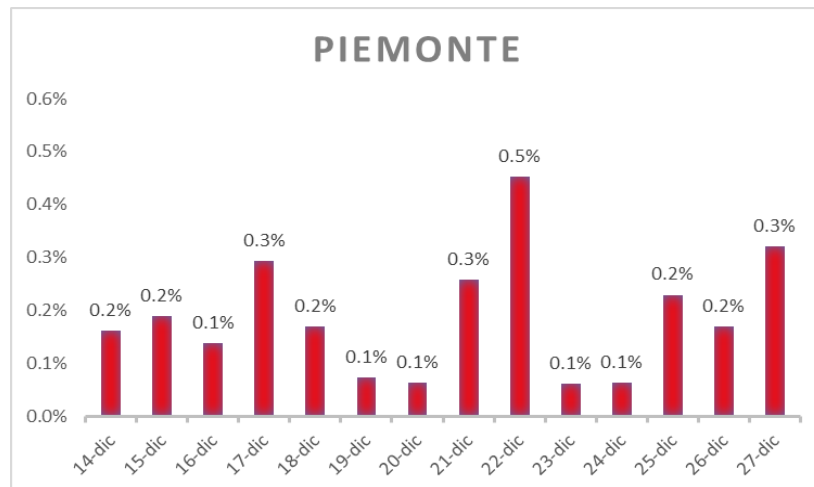

Variazione giornaliera dell'intensità del contagio (%).

"INDICE"

**INDice Intensità Contagio
Effettivo da Covid-19**

Aggiornamento 27/12/2020

ITALIA

LOMBARDIA

PUGLIA

PIEMONTE

SICILIA

CAMPANIA