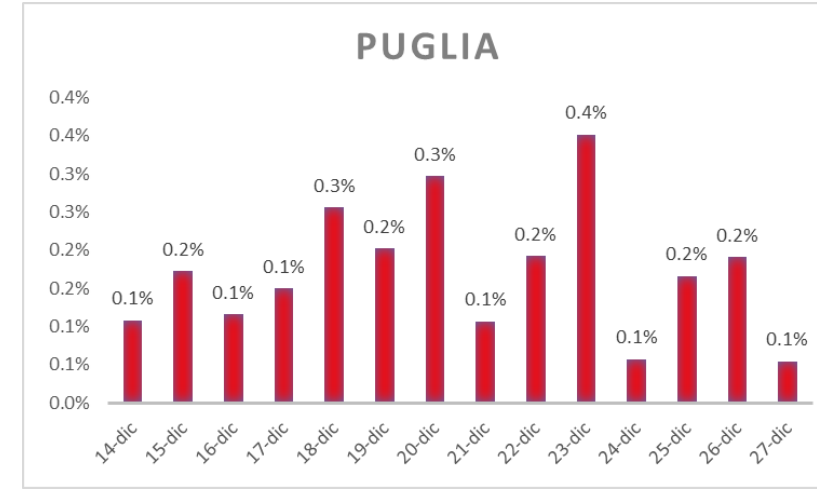

Variazione giornaliera dell'intensità del contagio (%).

"INDICE"

**INDice Intensità Contagio
Effettivo da Covid-19**

Aggiornamento 27/12/2020

ITALIA

LOMBARDIA

PUGLIA

PIEMONTE

SICILIA

CAMPANIA