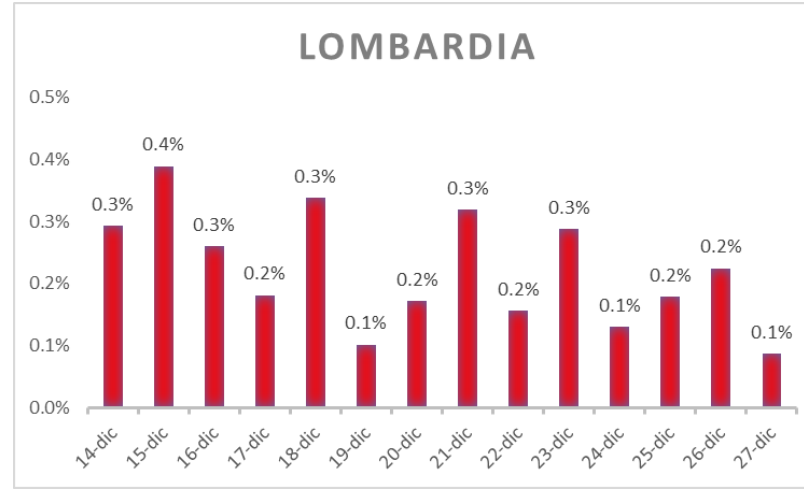

Variazione giornaliera dell'intensità del contagio (%).

"INDICE"

**INDice Intensità Contagio
Effettivo da Covid-19**

Aggiornamento 27/12/2020

ITALIA

LOMBARDIA

PUGLIA

PIEMONTE