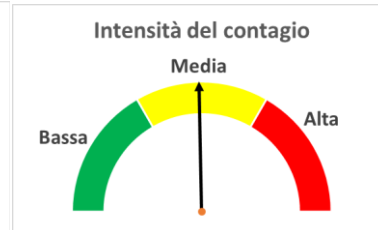

Rispetto al
giorno
precedente

+1.0%

+0.1%

+0.1%

-0.4%

-0.1%

"INDICE"
INDice Intensità
Contagio Effettivo da
Covid-19

**Aggiornamento
27/06/2020**