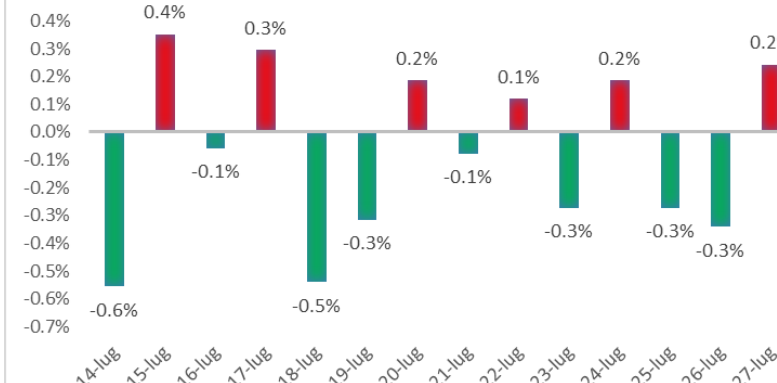

Variazione giornaliera dell'intensità del contagio (%).

"INDICE"

INDice Intensità Contagio

Effettivo da Covid-19

Aggiornamento 27/07/2020

ITALIA

LOMBARDIA

LIGURIA

PIEMONTE

EMILIA ROMAGNA

ROMAGNA (FORLÌ-CESENA, RAVENNA, RIMINI)