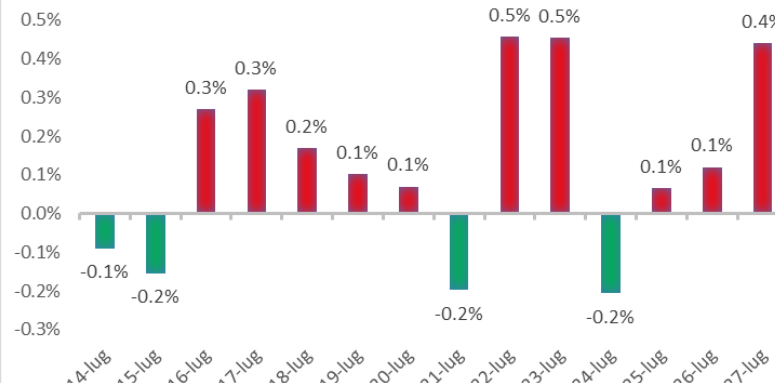

Variazione giornaliera dell'intensità del contagio (%).

"INDICE"

INDice Intensità Contagio

Effettivo da Covid-19

Aggiornamento 27/07/2020

ITALIA

LOMBARDIA

LIGURIA

PIEMONTE

EMILIA ROMAGNA

ROMAGNA (FORLÌ-CESENA, RAVENNA, RIMINI)