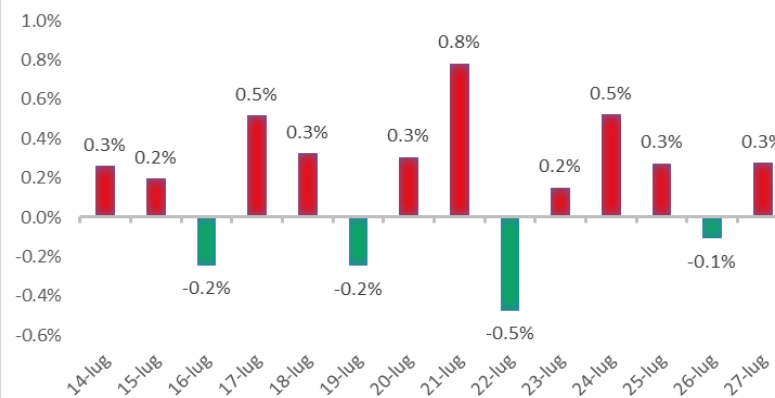

Variazione giornaliera dell'intensità del contagio (%).

"INDICE"

INDice Intensità Contagio

Effettivo da Covid-19

Aggiornamento 27/07/2020

ITALIA

LOMBARDIA

LIGURIA

PIEMONTE

EMILIA ROMAGNA

ROMAGNA (FORLÌ-CESENA, RAVENNA, RIMINI)