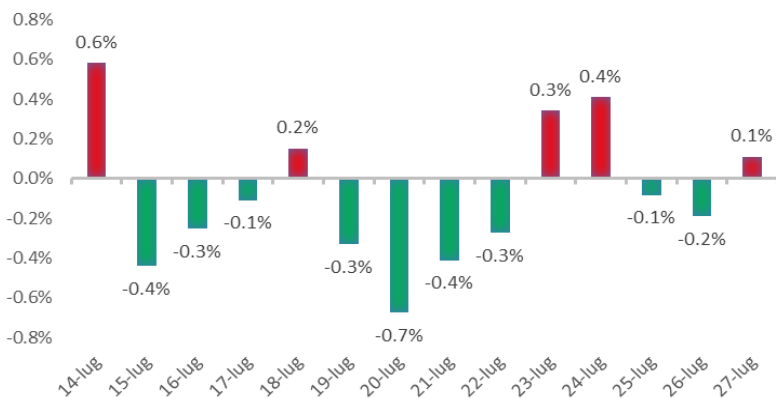

Variazione giornaliera dell'intensità del contagio (%).

"INDICE"

INDice Intensità Contagio

Effettivo da Covid-19

Aggiornamento 27/07/2020

ITALIA

LOMBARDIA

LIGURIA

PIEMONTE

EMILIA ROMAGNA

ROMAGNA (FORLÌ-CESENA, RAVENNA, RIMINI)