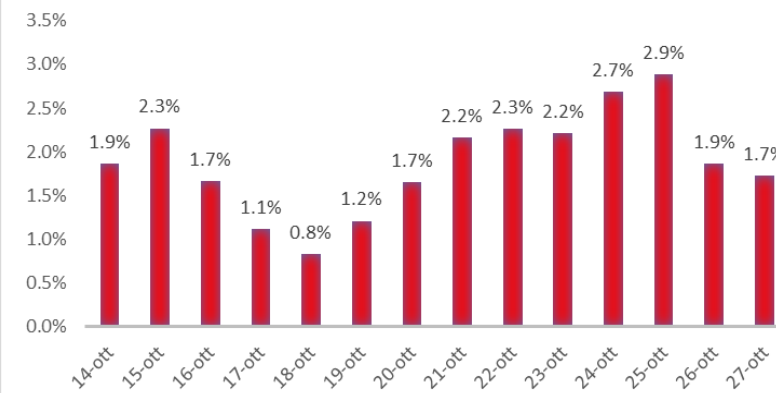

Variazione giornaliera dell'intensità del contagio (%).

"INDICE"

INDice Intensità Contagio

Effettivo da Covid-19

Aggiornamento 27/10/2020

ITALIA

LOMBARDIA

PUGLIA

PIEMONTE

SICILIA

CAMPANIA