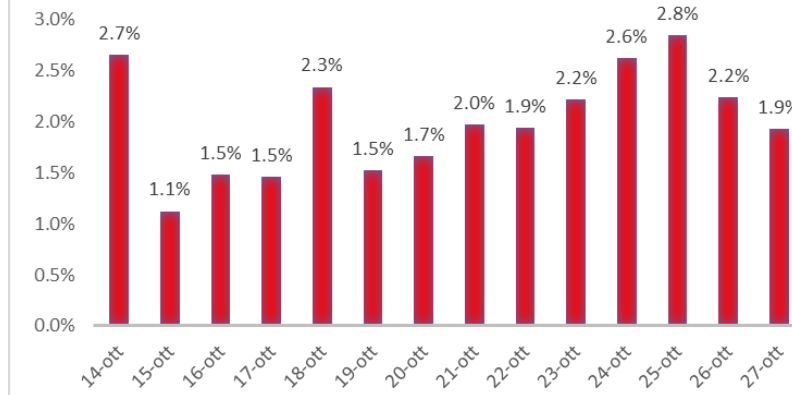

Variazione giornaliera dell'intensità del contagio (%).

"INDICE"

INDice Intensità Contagio

Effettivo da Covid-19

Aggiornamento 27/10/2020

ITALIA

LOMBARDIA

PUGLIA

PIEMONTE

SICILIA

CAMPANIA