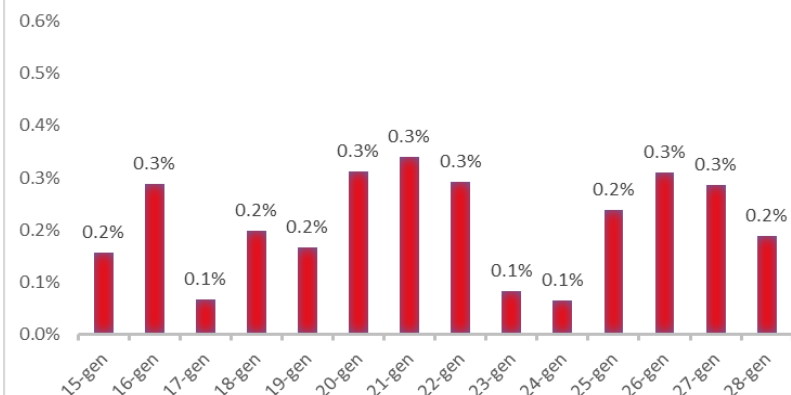

Variazione giornaliera dell'intensità del contagio (%).

"INDICE"

INDice Intensità Contagio

Effettivo da Covid-19

Aggiornamento 28/01/2020

ITALIA

LOMBARDIA

PUGLIA

PIEMONTE

SICILIA

CAMPANIA