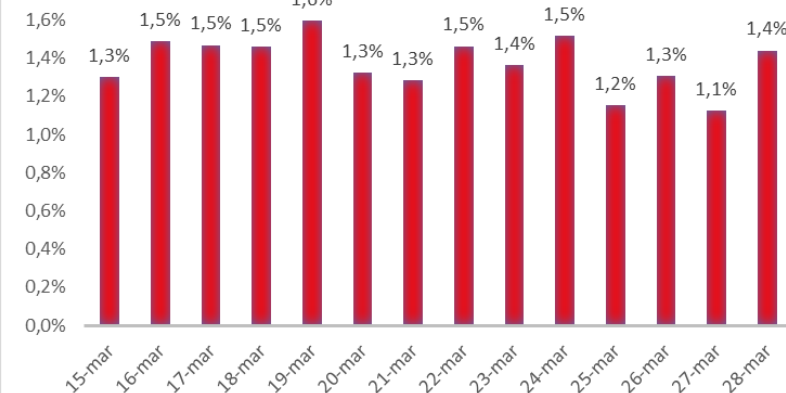

Variazione giornaliera dell'intensità del contagio (%).

"INDICE"

INDice Intensità Contagio

Effettivo da Covid-19

Aggiornamento 28/03/2020

ITALIA

LOMBARDIA

CAMPANIA

PIEMONTE

SICILIA

PUGLIA