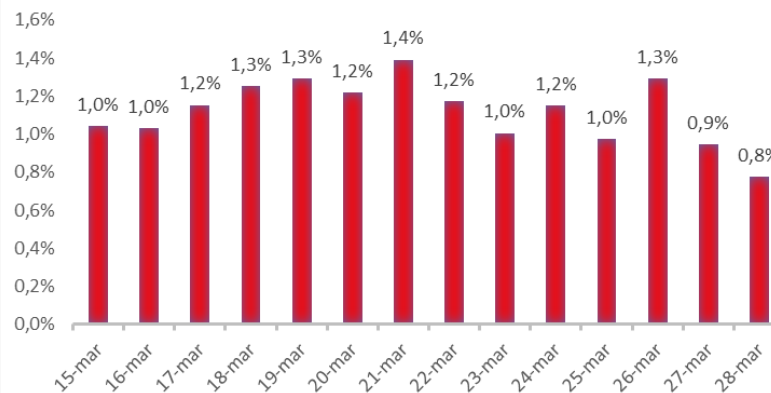

Variazione giornaliera dell'intensità del contagio (%).

"INDICE"

INDice Intensità Contagio

Effettivo da Covid-19

Aggiornamento 28/03/2020

ITALIA

LOMBARDIA

CAMPANIA

PIEMONTE

SICILIA

PUGLIA