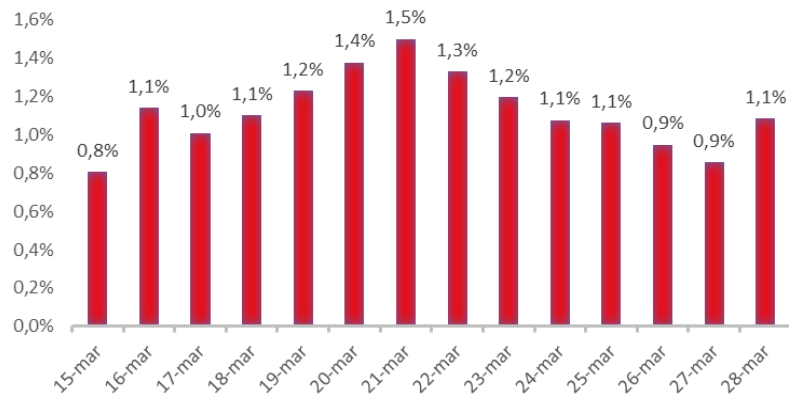

Variazione giornaliera dell'intensità del contagio (%).

"INDICE"

INDice Intensità Contagio

Effettivo da Covid-19

Aggiornamento 28/03/2020

ITALIA

LOMBARDIA

CAMPANIA

PIEMONTE

SICILIA

PUGLIA