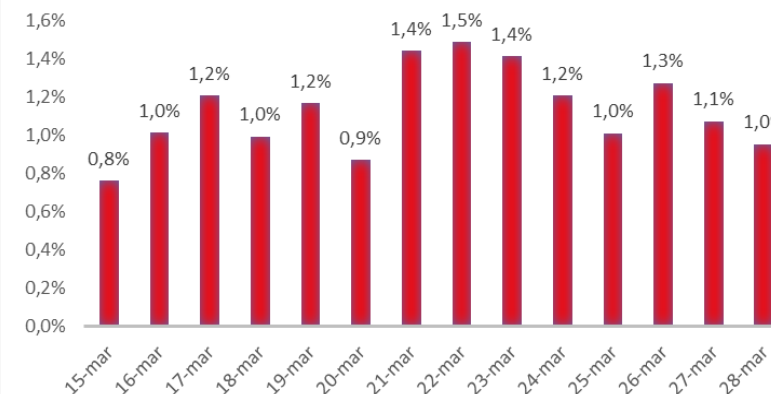

Variazione giornaliera dell'intensità del contagio (%).

"INDICE"

INDice Intensità Contagio

Effettivo da Covid-19

Aggiornamento 28/03/2020

ITALIA

LOMBARDIA

CAMPANIA

PIEMONTE

SICILIA

PUGLIA