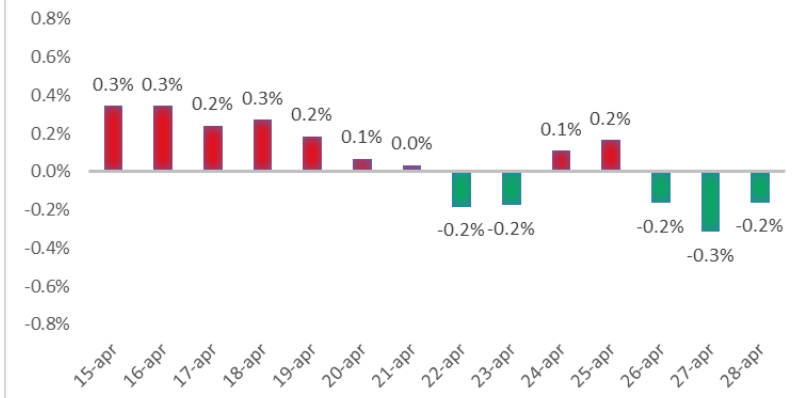

Variazione giornaliera dell'intensità del contagio (%).

"INDICE"

INDice Intensità Contagio

Effettivo da Covid-19

Aggiornamento 28/04/2021

ITALIA

LOMBARDIA

CAMPANIA

PIEMONTE

SICILIA

PUGLIA