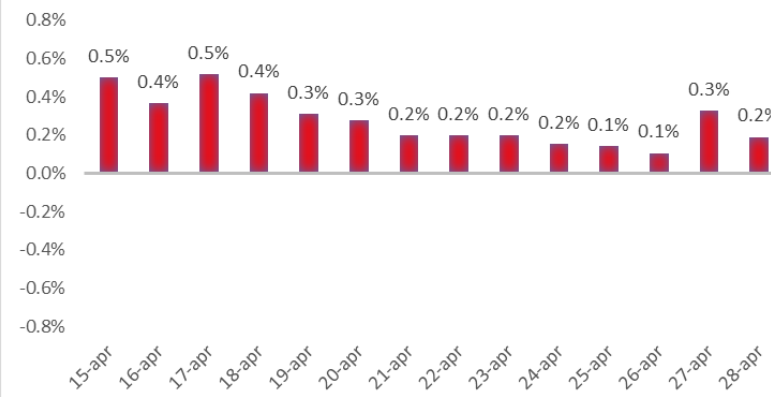

Variazione giornaliera dell'intensità del contagio (%).

"INDICE"

INDice Intensità Contagio

Effettivo da Covid-19

Aggiornamento 28/04/2021

ITALIA

LOMBARDIA

CAMPANIA

PIEMONTE

SICILIA

PUGLIA