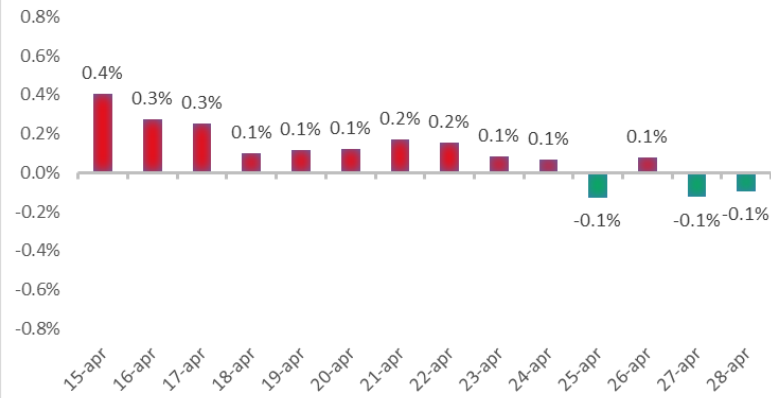

Variazione giornaliera dell'intensità del contagio (%).

"INDICE"

INDice Intensità Contagio

Effettivo da Covid-19

Aggiornamento 28/04/2021

ITALIA

LOMBARDIA

CAMPANIA

PIEMONTE

SICILIA

PUGLIA