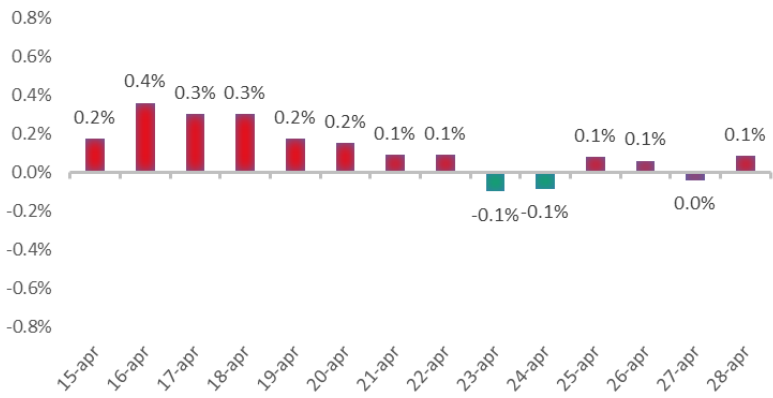

Variazione giornaliera dell'intensità del contagio (%).

"INDICE"

INDice Intensità Contagio

Effettivo da Covid-19

Aggiornamento 28/04/2021

ITALIA

LOMBARDIA

CAMPANIA

PIEMONTE

SICILIA

PUGLIA