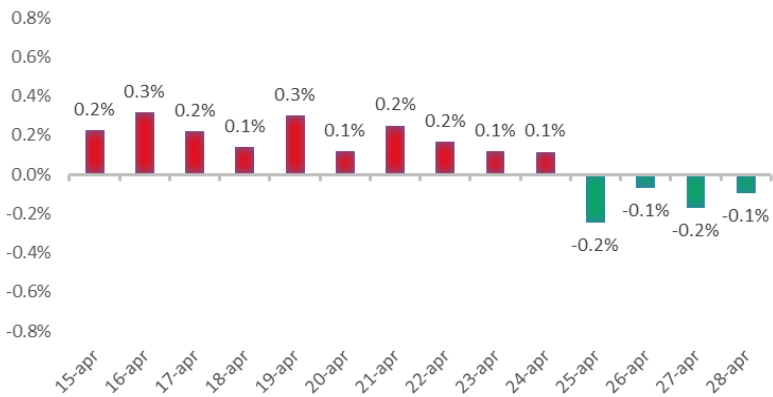

Variazione giornaliera dell'intensità del contagio (%).

"INDICE"

INDice Intensità Contagio

Effettivo da Covid-19

Aggiornamento 28/04/2021

ITALIA

LOMBARDIA

CAMPANIA

PIEMONTE

SICILIA

PUGLIA