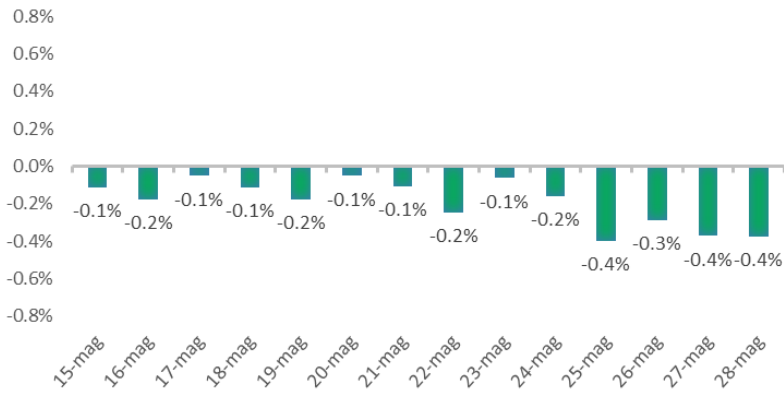

Variazione giornaliera dell'intensità del contagio (%).

"INDICE"

INDice Intensità Contagio

Effettivo da Covid-19

Aggiornamento 28/05/2021

ITALIA

LOMBARDIA

CAMPANIA

PIEMONTE

SICILIA

PUGLIA