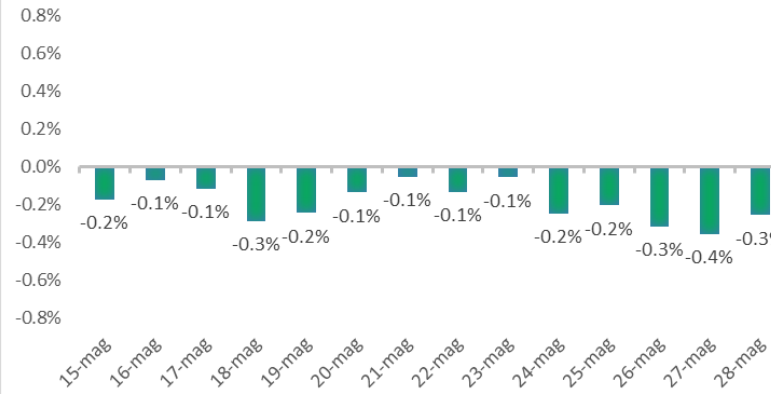

Variazione giornaliera dell'intensità del contagio (%).

"INDICE"

INDice Intensità Contagio

Effettivo da Covid-19

Aggiornamento 28/05/2021

ITALIA

LOMBARDIA

CAMPANIA

PIEMONTE

SICILIA

PUGLIA