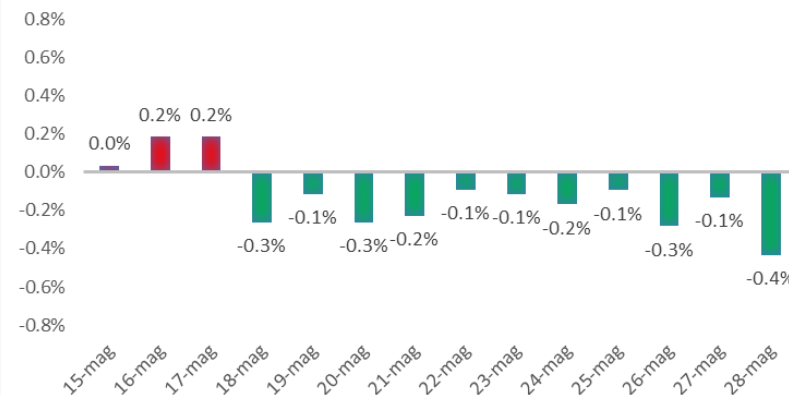

Variazione giornaliera dell'intensità del contagio (%).

"INDICE"

INDice Intensità Contagio

Effettivo da Covid-19

Aggiornamento 28/05/2021

ITALIA

LOMBARDIA

CAMPANIA

PIEMONTE

SICILIA

PUGLIA