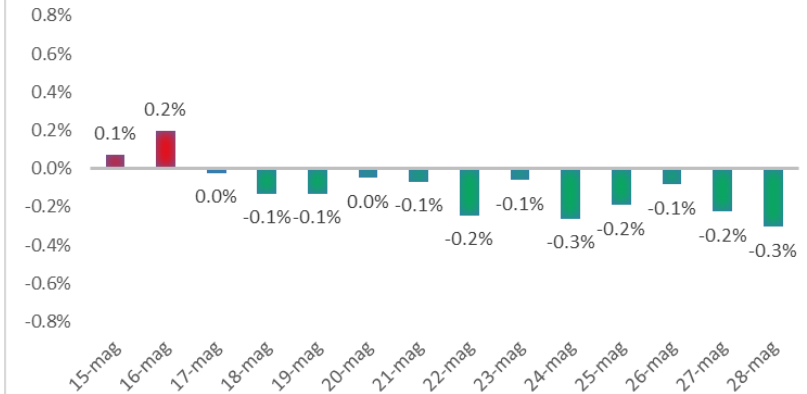

Variazione giornaliera dell'intensità del contagio (%).

"INDICE"

INDice Intensità Contagio

Effettivo da Covid-19

Aggiornamento 28/05/2021

ITALIA

LOMBARDIA

CAMPANIA

PIEMONTE

SICILIA

PUGLIA