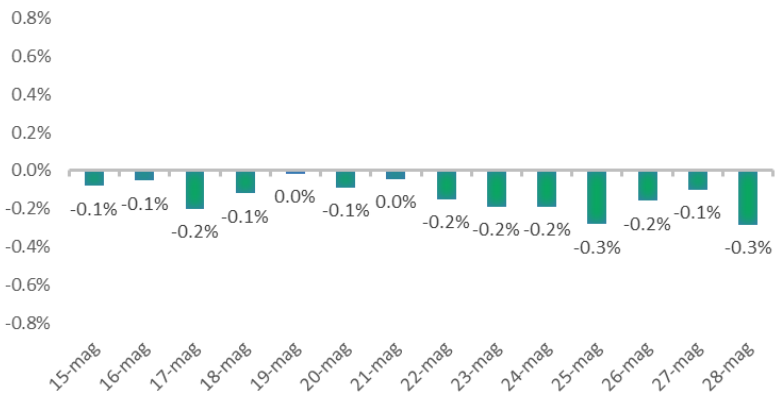

Variazione giornaliera dell'intensità del contagio (%).

"INDICE"

INDice Intensità Contagio

Effettivo da Covid-19

Aggiornamento 28/05/2021

ITALIA

LOMBARDIA

CAMPANIA

PIEMONTE

SICILIA

PUGLIA