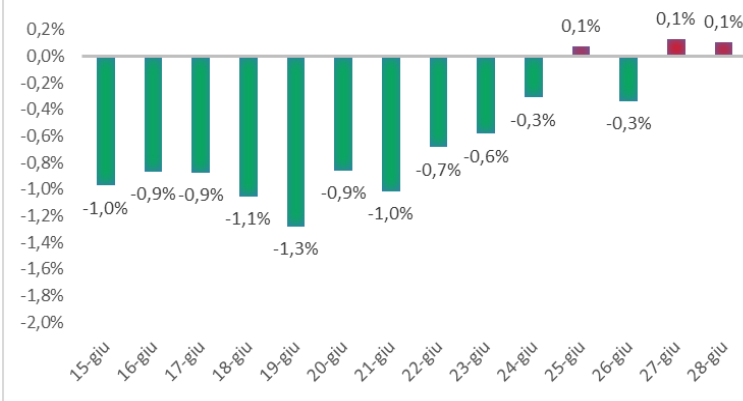

# Variazione giornaliera dell'intensità del contagio (%).

"INDICE"

INDice Intensità Contagio

Effettivo da Covid-19

Aggiornamento 28/06/2021

ITALIA

LOMBARDIA

CAMPANIA

PIEMONTE

SICILIA

PUGLIA