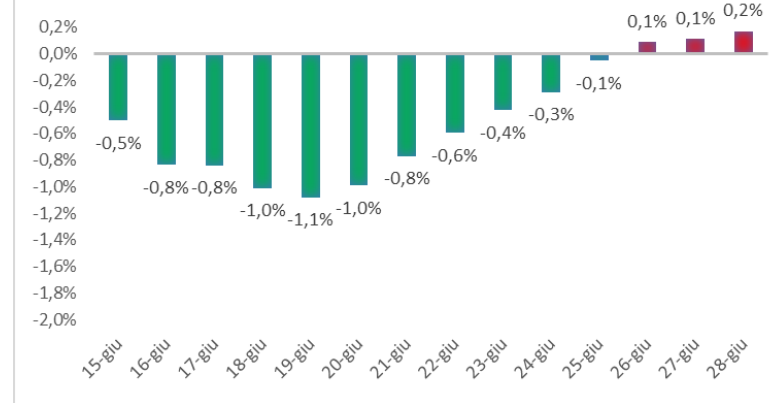

# Variazione giornaliera dell'intensità del contagio (%).

"INDICE"

INDice Intensità Contagio

Effettivo da Covid-19

Aggiornamento 28/06/2021

ITALIA

LOMBARDIA

CAMPANIA

PIEMONTE

SICILIA

PUGLIA