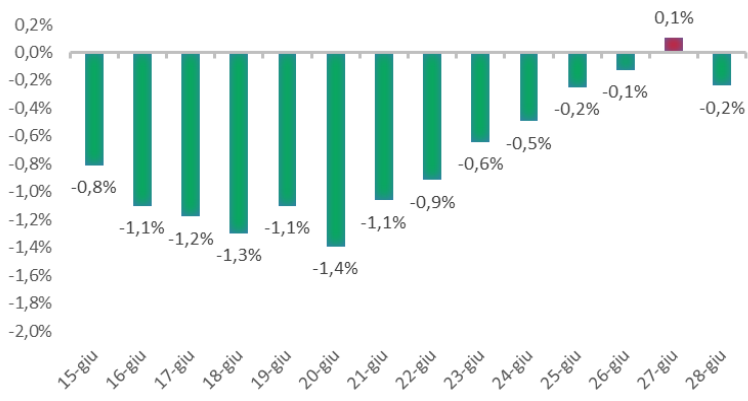

# Variazione giornaliera dell'intensità del contagio (%).

"INDICE"

INDice Intensità Contagio

Effettivo da Covid-19

Aggiornamento 28/06/2021

ITALIA

LOMBARDIA

CAMPANIA

PIEMONTE

SICILIA

PUGLIA