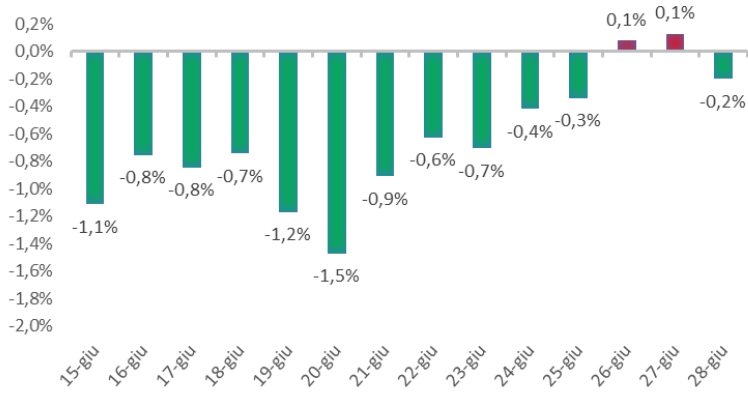

# Variazione giornaliera dell'intensità del contagio (%).

"INDICE"

INDice Intensità Contagio

Effettivo da Covid-19

Aggiornamento 28/06/2021

ITALIA

LOMBARDIA

CAMPANIA

PIEMONTE

SICILIA

PUGLIA