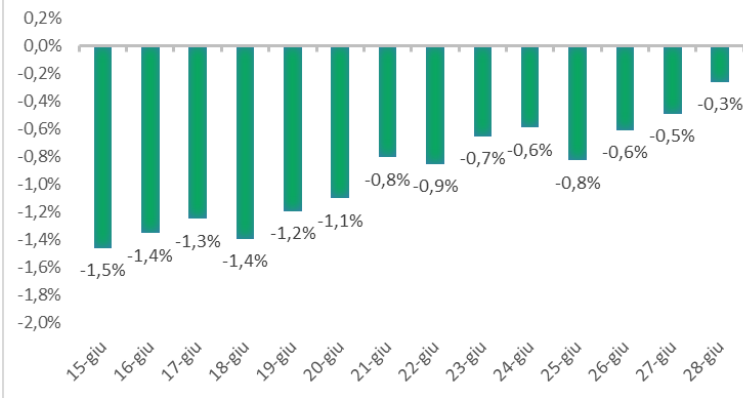

# Variazione giornaliera dell'intensità del contagio (%).

"INDICE"

INDice Intensità Contagio

Effettivo da Covid-19

Aggiornamento 28/06/2021

ITALIA

LOMBARDIA

CAMPANIA

PIEMONTE

SICILIA

PUGLIA