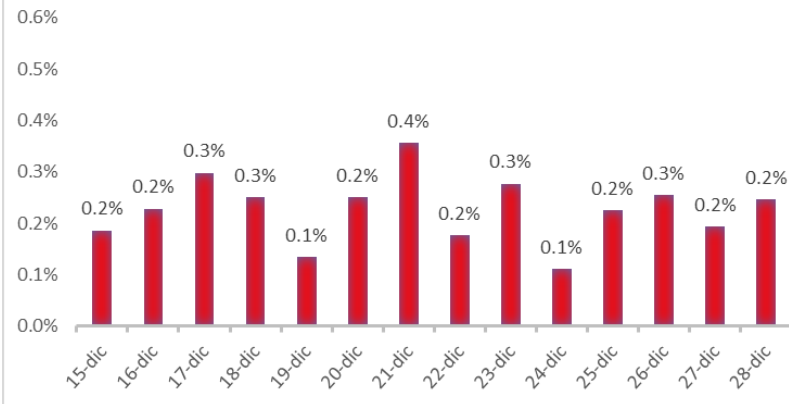

Variazione giornaliera dell'intensità del contagio (%).

"INDICE"

INDice Intensità Contagio

Effettivo da Covid-19

Aggiornamento 28/12/2020

ITALIA

LOMBARDIA

PUGLIA

PIEMONTE

SICILIA

CAMPANIA