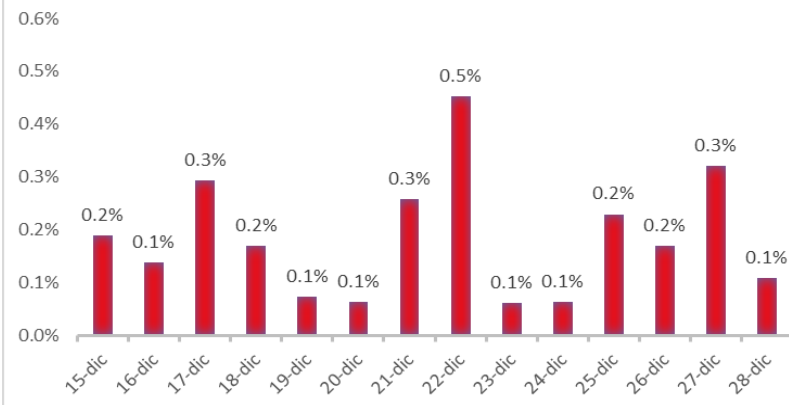

Variazione giornaliera dell'intensità del contagio (%).

"INDICE"

INDice Intensità Contagio

Effettivo da Covid-19

Aggiornamento 28/12/2020

ITALIA

LOMBARDIA

PUGLIA

PIEMONTE

SICILIA

CAMPANIA