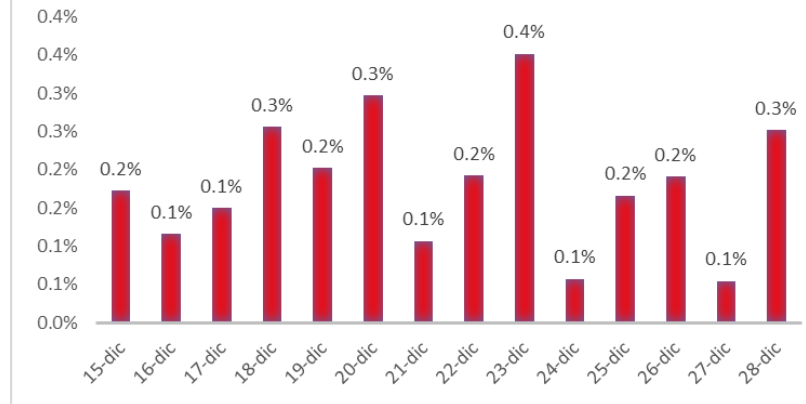

Variazione giornaliera dell'intensità del contagio (%).

"INDICE"

INDice Intensità Contagio

Effettivo da Covid-19

Aggiornamento 28/12/2020

ITALIA

LOMBARDIA

PUGLIA

PIEMONTE

SICILIA

CAMPANIA