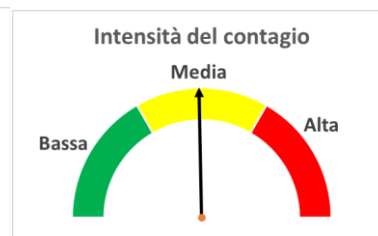

"INDICE"
INDice Intensità
Contagio Effettivo
da Covid-19
Aggiornamento
28/06/2020

Rispetto a
22/03/2020
(=100)

90.6
(-9.4%)

97.3
(-2.7%)

95.2
(-4.8%)

129.2
(+29.2%)

43.1
(-56.9%)

Rispetto al
valore di picco
(=100)

74.3
(-25.7%)
Picco in data
15/04/20

52.2
(-47.8%)
Picco in data
30/03/20

64.8
(-35.2%)
Picco in data
07/04/20

79.6
(-20.4%)
Picco in data
13/04/20

38.0
(-62.0%)
Picco in data
29/03/20

Rispetto al
giorno
precedente

+1.3%

+0.2%

+0.3%

0.1%

-0.3%

Variazione giornaliera dell'intensità del contagio (%).

"INDICE"
INDice Intensità
Contagio Effettivo da
Covid-19

Aggiornamento
28/06/2020