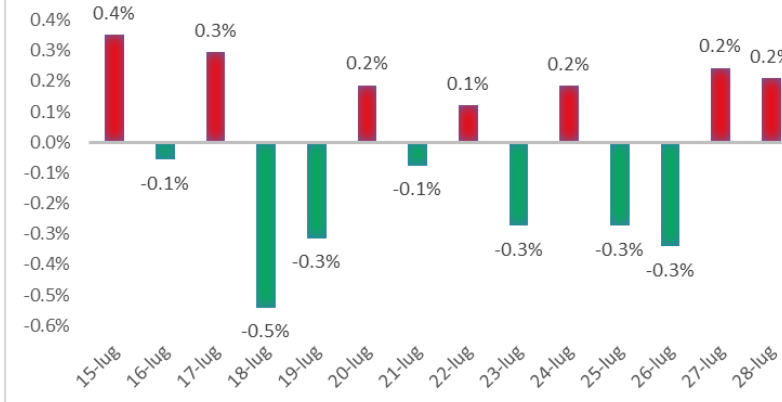

Variazione giornaliera dell'intensità del contagio (%).

"INDICE"

INDice Intensità Contagio

Effettivo da Covid-19

Aggiornamento 28/07/2020

ITALIA

LOMBARDIA

LIGURIA

PIEMONTE

EMILIA ROMAGNA

ROMAGNA (FORLÌ-CESENA, RAVENNA, RIMINI)