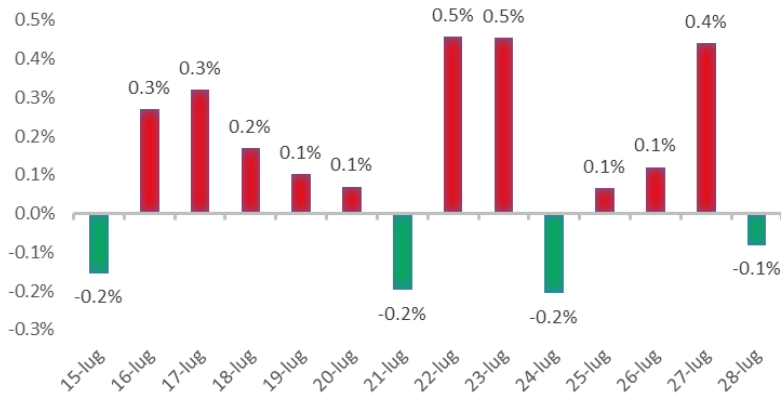

Variazione giornaliera dell'intensità del contagio (%).

"INDICE"

INDice Intensità Contagio

Effettivo da Covid-19

Aggiornamento 28/07/2020

ITALIA

LOMBARDIA

LIGURIA

PIEMONTE

EMILIA ROMAGNA

ROMAGNA (FORLÌ-CESENA, RAVENNA, RIMINI)