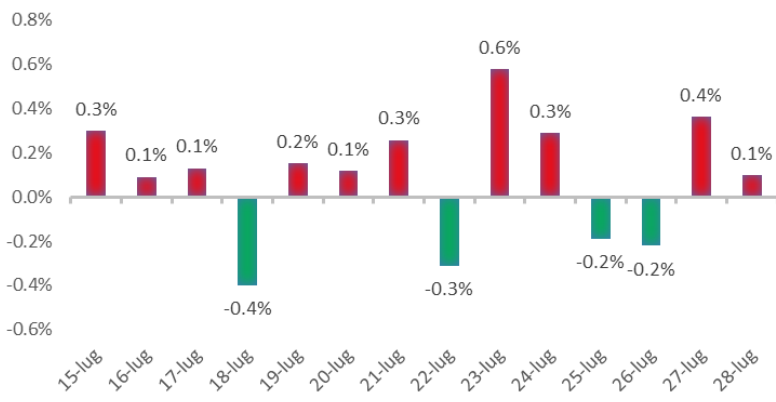

Variazione giornaliera dell'intensità del contagio (%).

"INDICE"

INDice Intensità Contagio

Effettivo da Covid-19

Aggiornamento 28/07/2020

ITALIA

LOMBARDIA

LIGURIA

PIEMONTE

EMILIA ROMAGNA

ROMAGNA (FORLÌ-CESENA, RAVENNA, RIMINI)