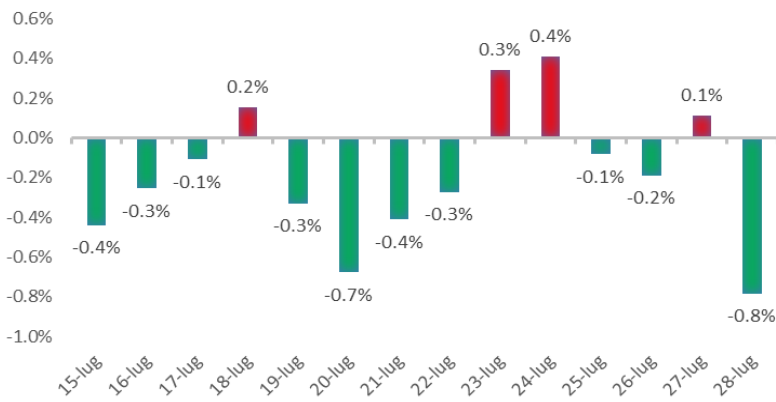

Variazione giornaliera dell'intensità del contagio (%).

"INDICE"

INDice Intensità Contagio

Effettivo da Covid-19

Aggiornamento 28/07/2020

ITALIA

LOMBARDIA

LIGURIA

PIEMONTE

EMILIA ROMAGNA

ROMAGNA (FORLÌ-CESENA, RAVENNA, RIMINI)