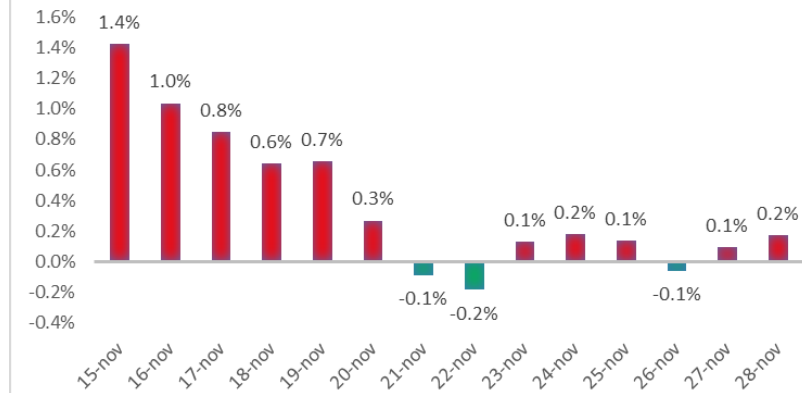

Variazione giornaliera dell'intensità del contagio (%).

"INDICE"

INDice Intensità Contagio

Effettivo da Covid-19

Aggiornamento 28/11/2020

ITALIA

LOMBARDIA

PUGLIA

PIEMONTE

SICILIA

CAMPANIA