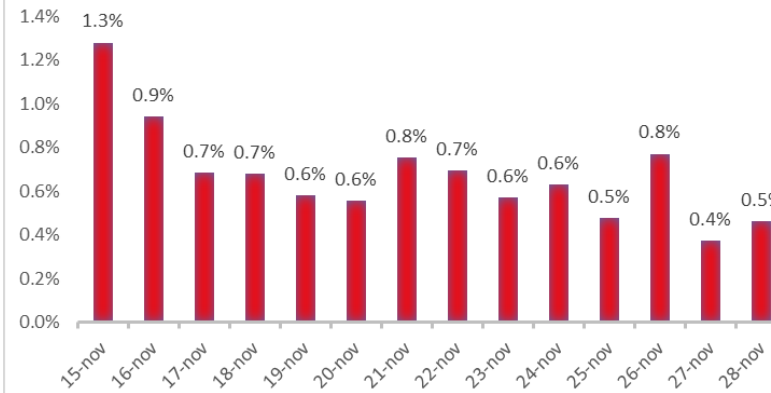

Variazione giornaliera dell'intensità del contagio (%).

"INDICE"

INDice Intensità Contagio

Effettivo da Covid-19

Aggiornamento 28/11/2020

ITALIA

LOMBARDIA

PUGLIA

PIEMONTE

SICILIA

CAMPANIA