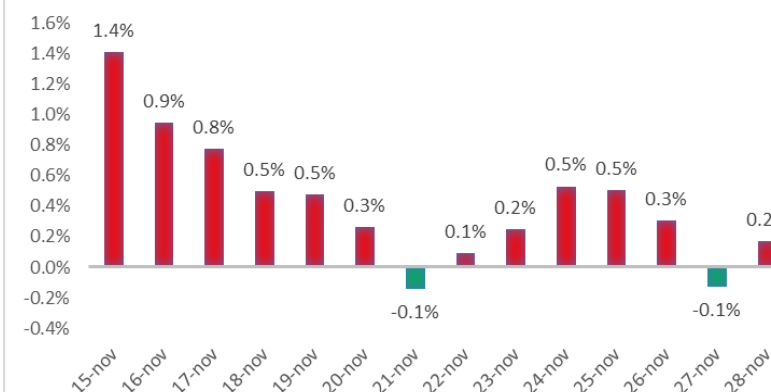

Variazione giornaliera dell'intensità del contagio (%).

"INDICE"

INDice Intensità Contagio

Effettivo da Covid-19

Aggiornamento 28/11/2020

ITALIA

LOMBARDIA

PUGLIA

PIEMONTE

SICILIA

CAMPANIA