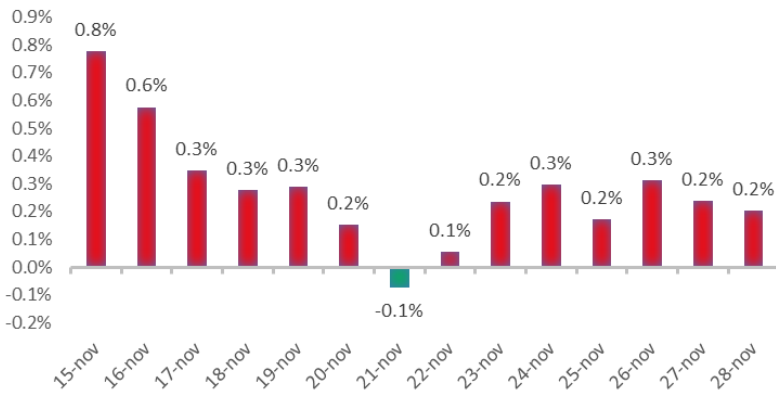

Variazione giornaliera dell'intensità del contagio (%).

"INDICE"

INDice Intensità Contagio

Effettivo da Covid-19

Aggiornamento 28/11/2020

ITALIA

LOMBARDIA

PUGLIA

PIEMONTE

SICILIA

CAMPANIA