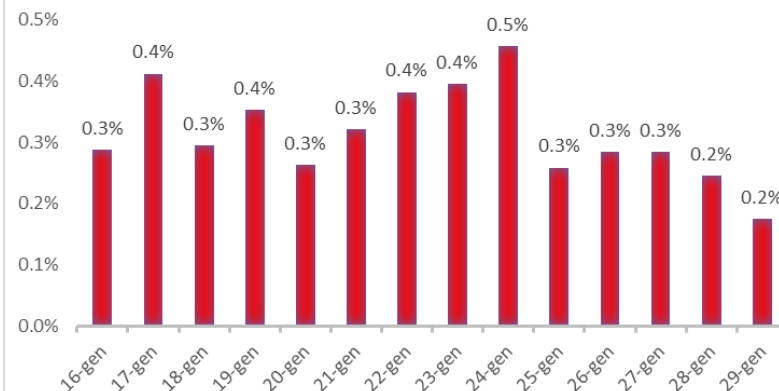

Variazione giornaliera dell'intensità del contagio (%).

"INDICE"

INDice Intensità Contagio

Effettivo da Covid-19

Aggiornamento 29/01/2020

ITALIA

LOMBARDIA

PUGLIA

PIEMONTE

SICILIA

CAMPANIA