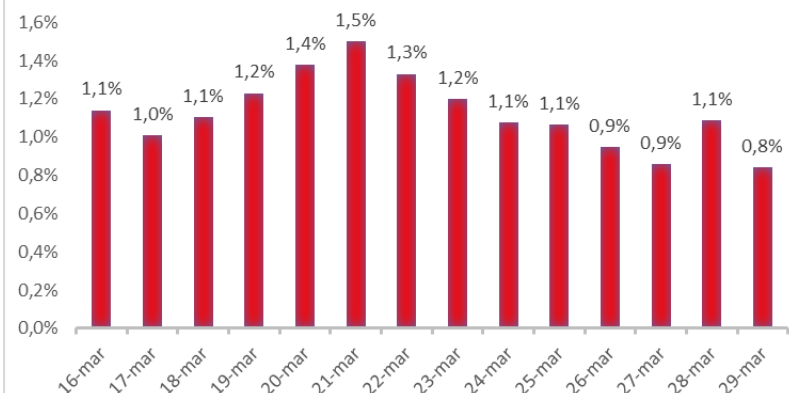

Variazione giornaliera dell'intensità del contagio (%).

"INDICE"

INDice Intensità Contagio

Effettivo da Covid-19

Aggiornamento 29/03/2021

ITALIA

LOMBARDIA

CAMPANIA

PIEMONTE

SICILIA

PUGLIA