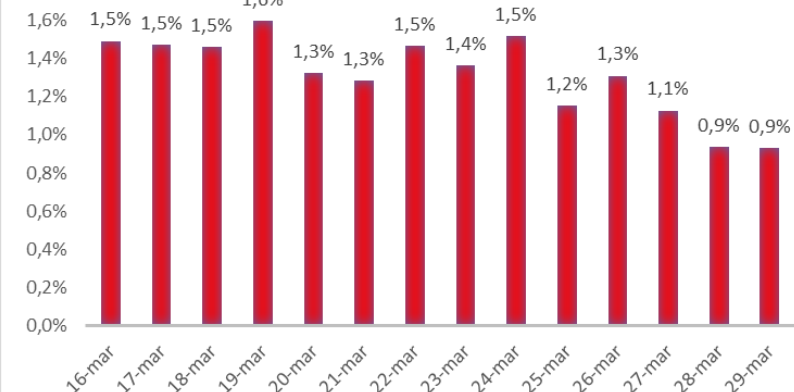

Variazione giornaliera dell'intensità del contagio (%).

"INDICE"

INDice Intensità Contagio

Effettivo da Covid-19

Aggiornamento 29/03/2021

ITALIA

LOMBARDIA

CAMPANIA

PIEMONTE

SICILIA

PUGLIA