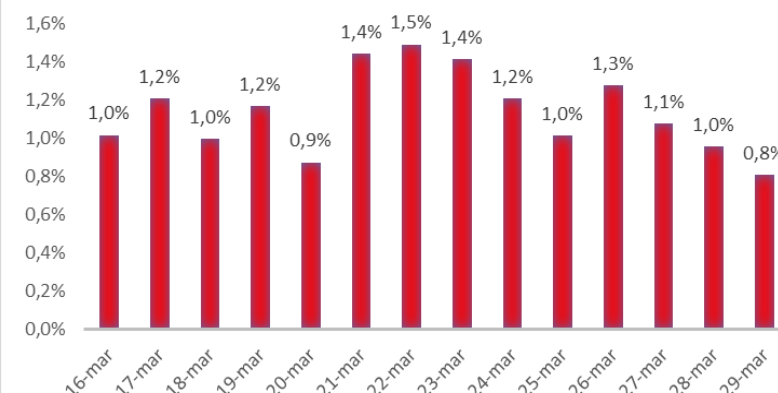

Variazione giornaliera dell'intensità del contagio (%).

"INDICE"

INDice Intensità Contagio

Effettivo da Covid-19

Aggiornamento 29/03/2021

ITALIA

LOMBARDIA

CAMPANIA

PIEMONTE

SICILIA

PUGLIA