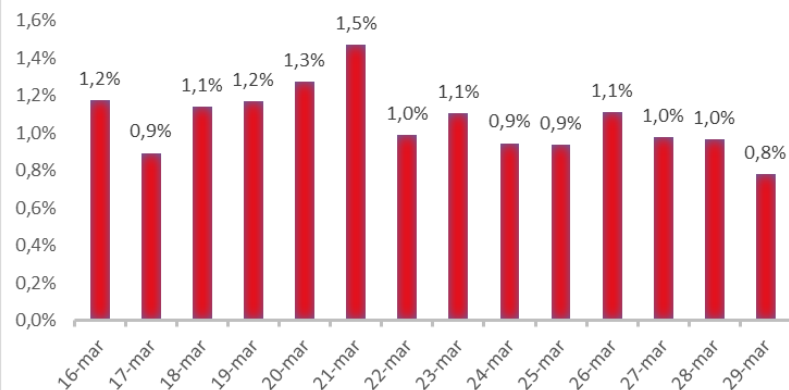

Variazione giornaliera dell'intensità del contagio (%).

"INDICE"

INDice Intensità Contagio

Effettivo da Covid-19

Aggiornamento 29/03/2021

ITALIA

LOMBARDIA

CAMPANIA

PIEMONTE

SICILIA

PUGLIA