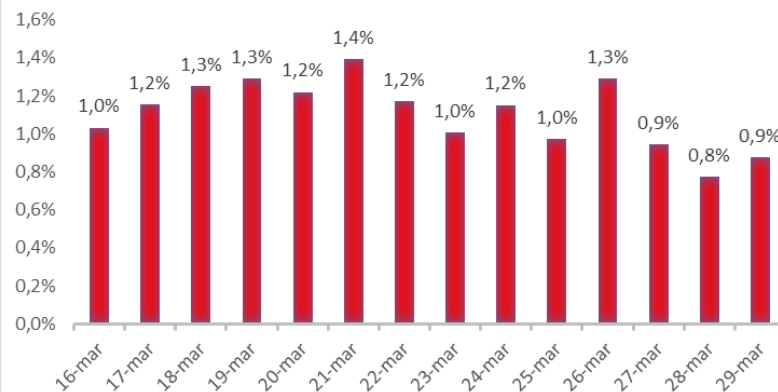

Variazione giornaliera dell'intensità del contagio (%).

"INDICE"

INDice Intensità Contagio

Effettivo da Covid-19

Aggiornamento 29/03/2021

ITALIA

LOMBARDIA

CAMPANIA

PIEMONTE

SICILIA

PUGLIA