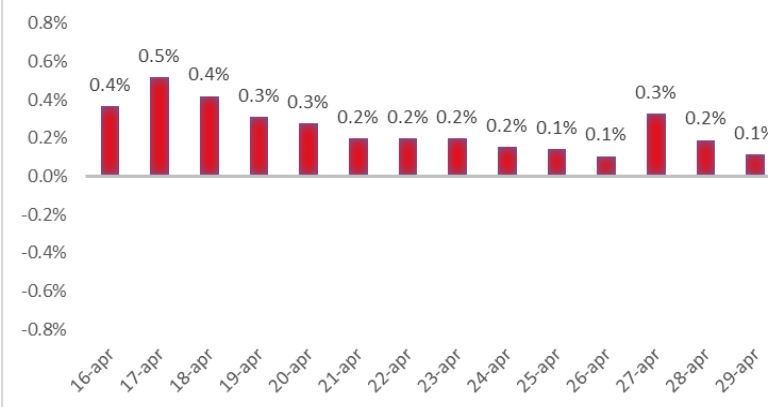

Variazione giornaliera dell'intensità del contagio (%).

"INDICE"

INDice Intensità Contagio

Effettivo da Covid-19

Aggiornamento 29/04/2021

ITALIA

LOMBARDIA

CAMPANIA

PIEMONTE

SICILIA

PUGLIA