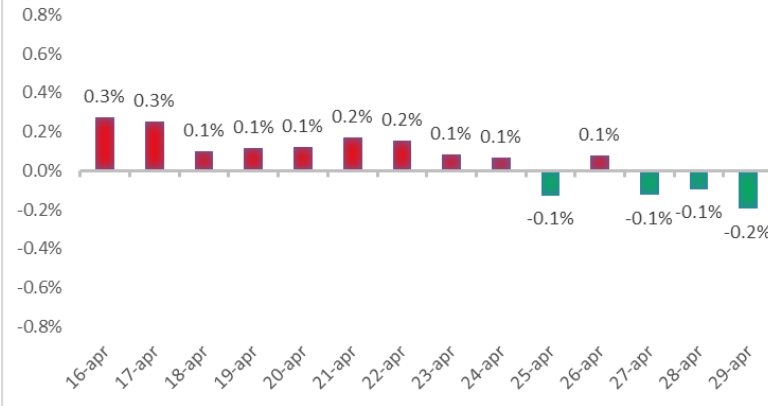

Variazione giornaliera dell'intensità del contagio (%).

"INDICE"

INDice Intensità Contagio

Effettivo da Covid-19

Aggiornamento 29/04/2021

ITALIA

LOMBARDIA

CAMPANIA

PIEMONTE

SICILIA

PUGLIA