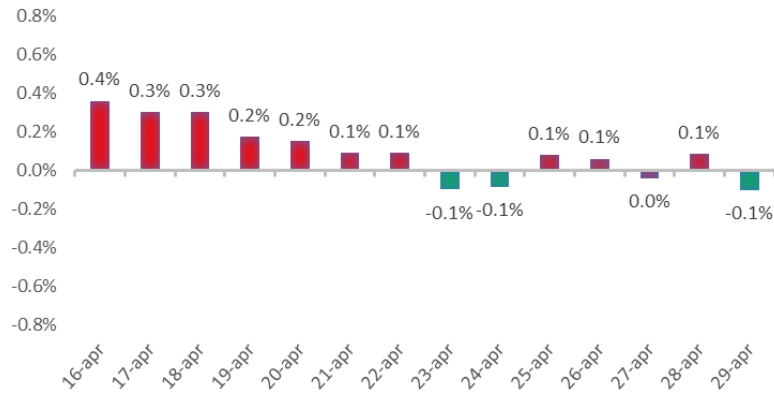

Variazione giornaliera dell'intensità del contagio (%).

"INDICE"

INDice Intensità Contagio

Effettivo da Covid-19

Aggiornamento 29/04/2021

ITALIA

LOMBARDIA

CAMPANIA

PIEMONTE

SICILIA

PUGLIA