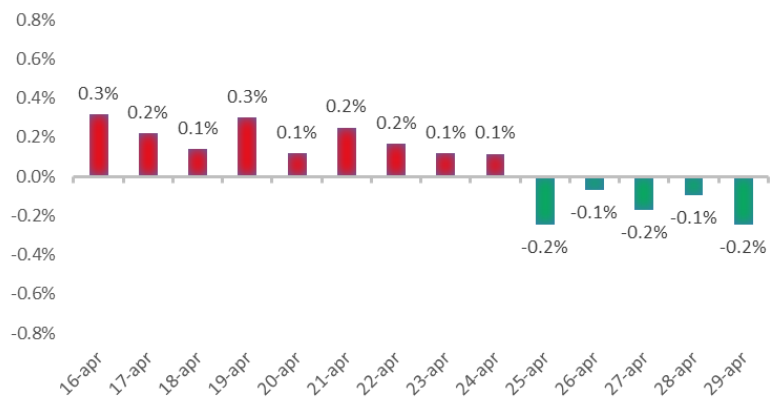

Variazione giornaliera dell'intensità del contagio (%).

"INDICE"

INDice Intensità Contagio

Effettivo da Covid-19

Aggiornamento 29/04/2021

ITALIA

LOMBARDIA

CAMPANIA

PIEMONTE

SICILIA

PUGLIA