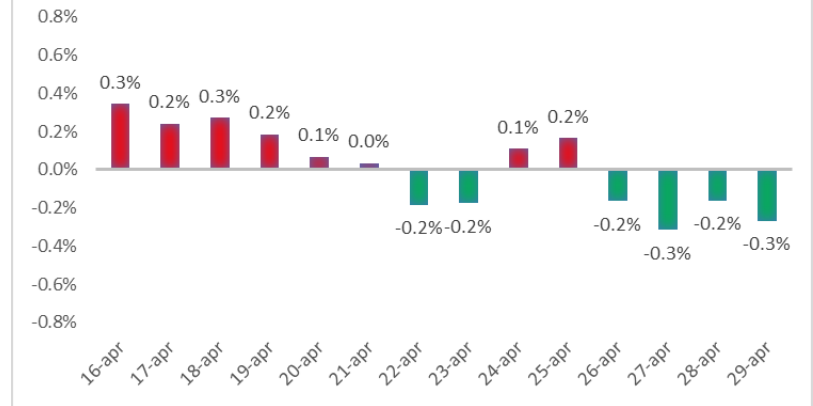

Variazione giornaliera dell'intensità del contagio (%).

"INDICE"

INDice Intensità Contagio

Effettivo da Covid-19

Aggiornamento 29/04/2021

ITALIA

LOMBARDIA

CAMPANIA

PIEMONTE

SICILIA

PUGLIA