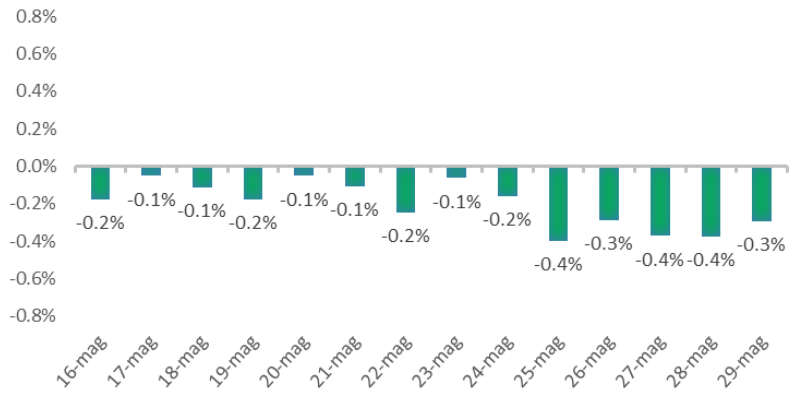

Variazione giornaliera dell'intensità del contagio (%).

"INDICE"

INDice Intensità Contagio

Effettivo da Covid-19

Aggiornamento 29/05/2021

ITALIA

LOMBARDIA

CAMPANIA

PIEMONTE

SICILIA

PUGLIA