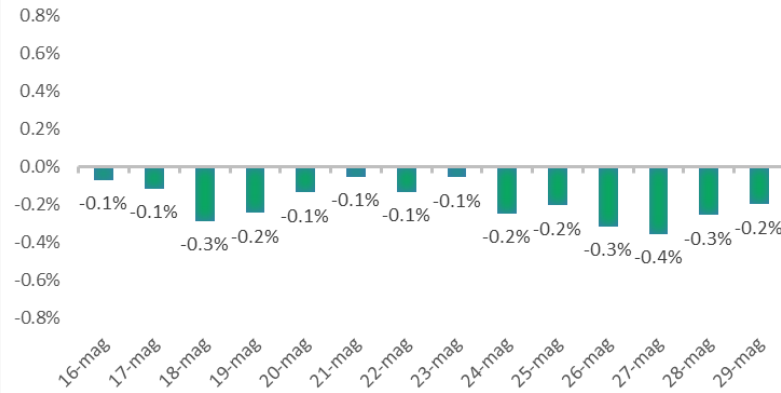

Variazione giornaliera dell'intensità del contagio (%).

"INDICE"

INDice Intensità Contagio

Effettivo da Covid-19

Aggiornamento 29/05/2021

ITALIA

LOMBARDIA

CAMPANIA

PIEMONTE

SICILIA

PUGLIA