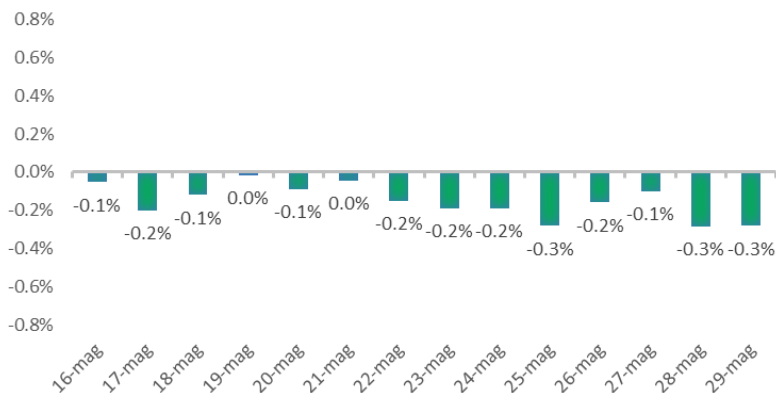

Variazione giornaliera dell'intensità del contagio (%).

"INDICE"

INDice Intensità Contagio

Effettivo da Covid-19

Aggiornamento 29/05/2021

ITALIA

LOMBARDIA

CAMPANIA

PIEMONTE

SICILIA

PUGLIA