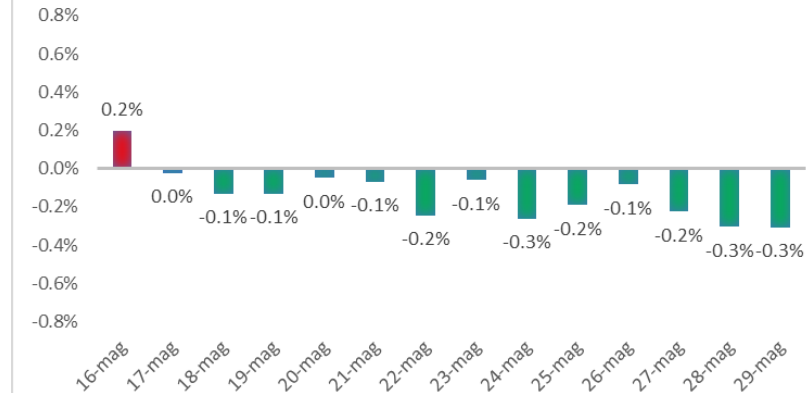

Variazione giornaliera dell'intensità del contagio (%).

"INDICE"

INDice Intensità Contagio

Effettivo da Covid-19

Aggiornamento 29/05/2021

ITALIA

LOMBARDIA

CAMPANIA

PIEMONTE

SICILIA

PUGLIA