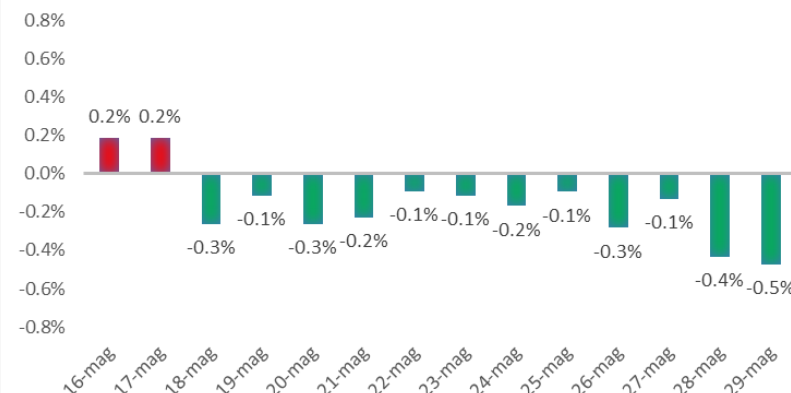

Variazione giornaliera dell'intensità del contagio (%).

"INDICE"

INDice Intensità Contagio

Effettivo da Covid-19

Aggiornamento 29/05/2021

ITALIA

LOMBARDIA

CAMPANIA

PIEMONTE

SICILIA

PUGLIA