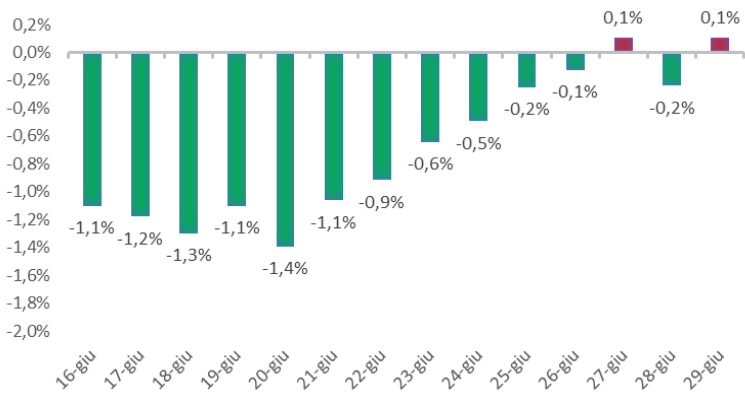

Variazione giornaliera dell'intensità del contagio (%).

"INDICE"

INDice Intensità Contagio

Effettivo da Covid-19

Aggiornamento 29/06/2021

ITALIA

LOMBARDIA

CAMPANIA

PIEMONTE

SICILIA

PUGLIA