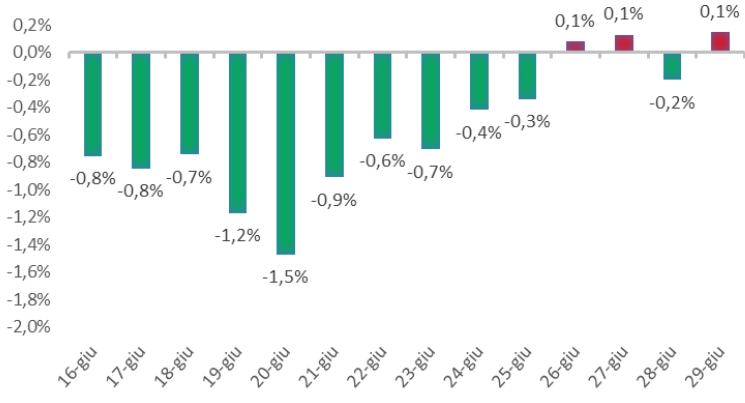

Variazione giornaliera dell'intensità del contagio (%).

"INDICE"

INDice Intensità Contagio

Effettivo da Covid-19

Aggiornamento 29/06/2021

ITALIA

LOMBARDIA

CAMPANIA

PIEMONTE

SICILIA

PUGLIA