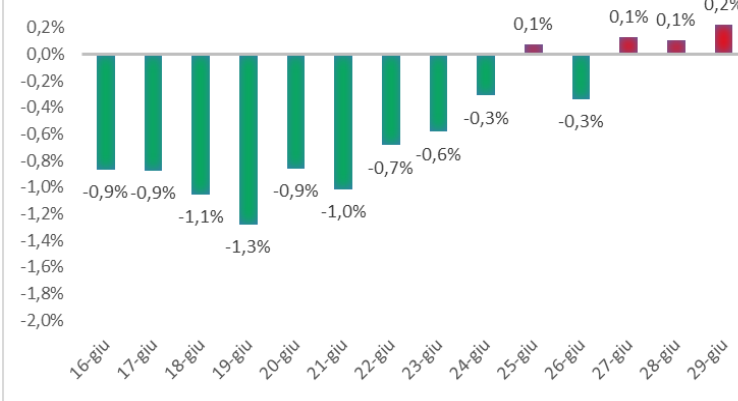

Variazione giornaliera dell'intensità del contagio (%).

"INDICE"

INDice Intensità Contagio

Effettivo da Covid-19

Aggiornamento 29/06/2021

ITALIA

LOMBARDIA

CAMPANIA

PIEMONTE

SICILIA

PUGLIA