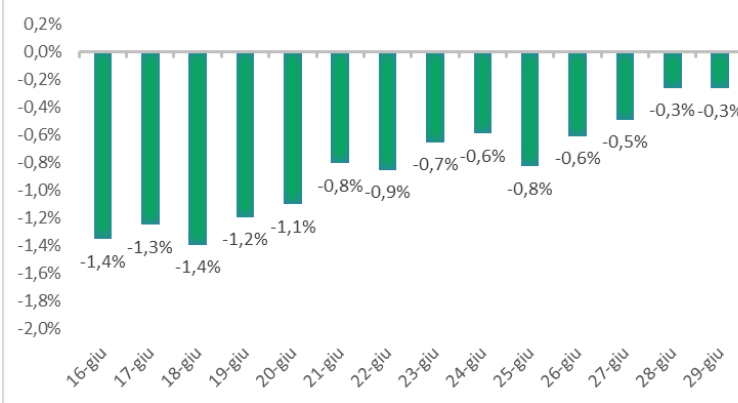

Variazione giornaliera dell'intensità del contagio (%).

"INDICE"

INDice Intensità Contagio

Effettivo da Covid-19

Aggiornamento 29/06/2021

ITALIA

LOMBARDIA

CAMPANIA

PIEMONTE

SICILIA

PUGLIA