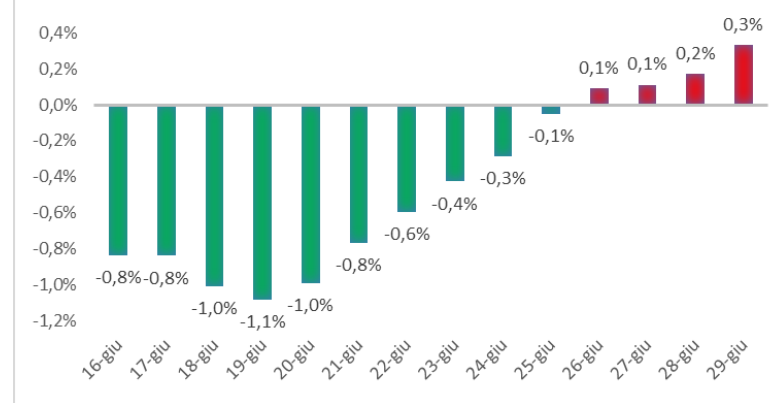

Variazione giornaliera dell'intensità del contagio (%).

"INDICE"

INDice Intensità Contagio

Effettivo da Covid-19

Aggiornamento 29/06/2021

ITALIA

LOMBARDIA

CAMPANIA

PIEMONTE

SICILIA

PUGLIA