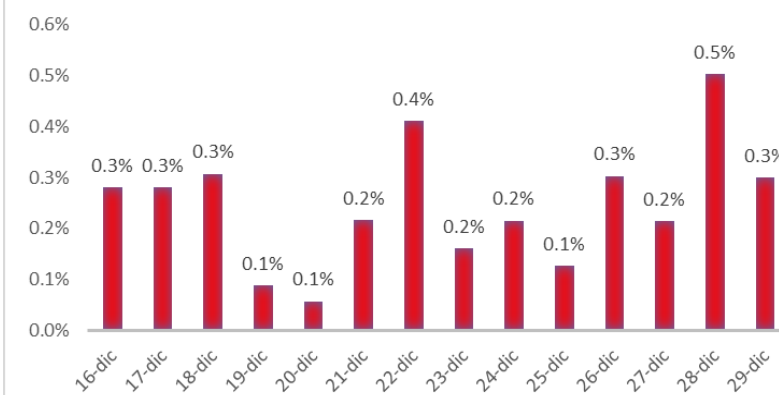

Variazione giornaliera dell'intensità del contagio (%).

"INDICE"

INDice Intensità Contagio

Effettivo da Covid-19

Aggiornamento 29/12/2020

ITALIA

LOMBARDIA

PUGLIA

PIEMONTE

SICILIA

CAMPANIA