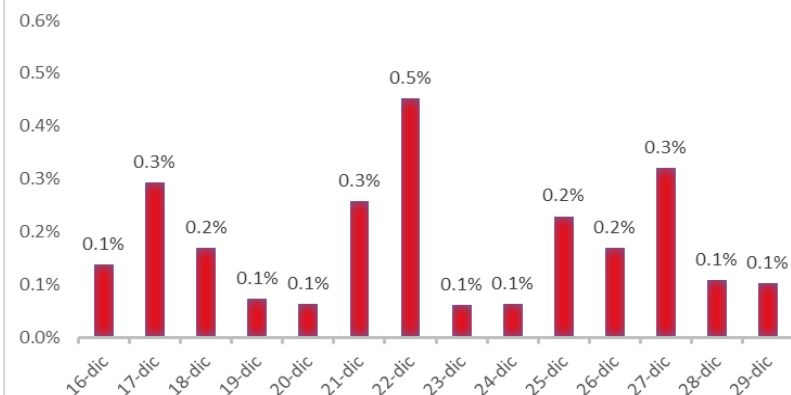

Variazione giornaliera dell'intensità del contagio (%).

"INDICE"

INDice Intensità Contagio

Effettivo da Covid-19

Aggiornamento 29/12/2020

ITALIA

LOMBARDIA

PUGLIA

PIEMONTE

SICILIA

CAMPANIA