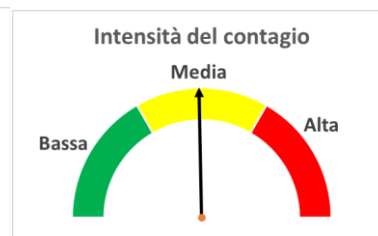

"INDICE"
INDice Intensità
Contagio Effettivo
da Covid-19
Aggiornamento
29/06/2020

Rispetto a
22/03/2020
(=100)

90.7
(-9.3%)

97.3
(-2.7%)

95.3
(-4.7%)

129.0
(+29.0%)

43.3
(-56.7%)

Rispetto al
valore di picco
(=100)

74.4
(-25.6%)
Picco in data
15/04/20

52.2
(-47.8%)
Picco in data
30/03/20

64.9
(-35.1%)
Picco in data
07/04/20

79.5
(-20.5%)
Picco in data
13/04/20

38.2
(-61.8%)
Picco in data
29/03/20

Rispetto al
giorno
precedente

+0.1%

+0.1%

+0.2%

-0.1%

+0.5%

"INDICE"
INDice Intensità
Contagio Effettivo da
Covid-19

Aggiornamento
29/06/2020

By Massimiliano Serati, Andrea Venegoni, Fausto Pacicco.
Centro sullo Sviluppo dei Territori e dei Settori - LBS