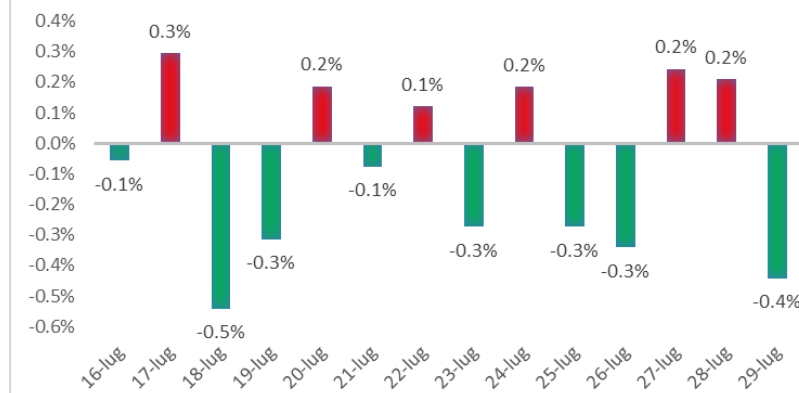

Variazione giornaliera dell'intensità del contagio (%).

"INDICE"

INDice Intensità Contagio

Effettivo da Covid-19

Aggiornamento 29/07/2020

ITALIA

LOMBARDIA

LIGURIA

PIEMONTE

EMILIA ROMAGNA

ROMAGNA (FORLÌ-CESENA, RAVENNA, RIMINI)