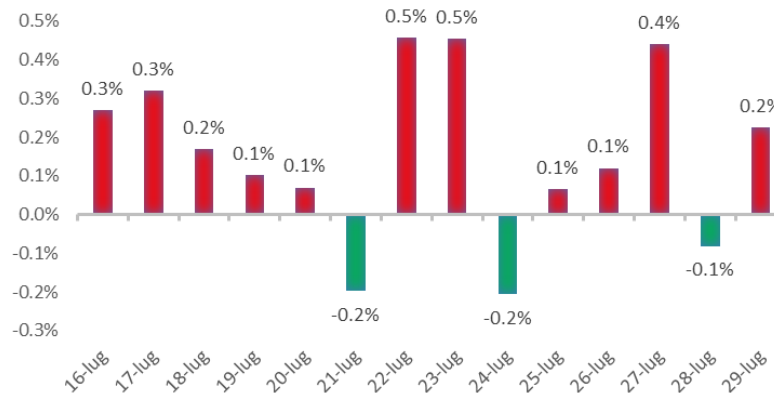

Variazione giornaliera dell'intensità del contagio (%).

"INDICE"

INDice Intensità Contagio

Effettivo da Covid-19

Aggiornamento 29/07/2020

ITALIA

LOMBARDIA

LIGURIA

PIEMONTE

EMILIA ROMAGNA

ROMAGNA (FORLÌ-CESENA, RAVENNA, RIMINI)