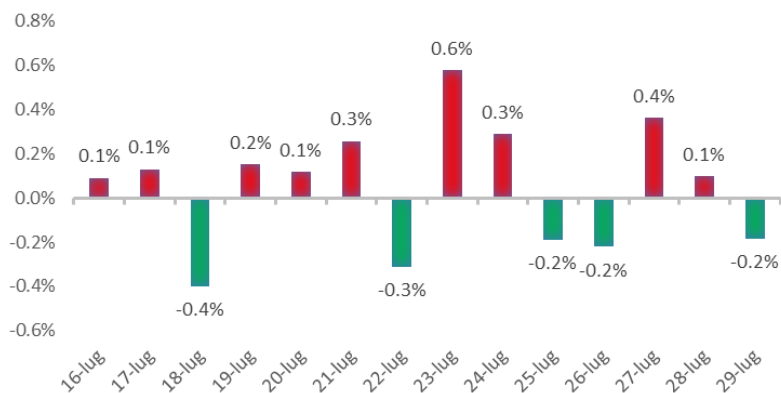

Variazione giornaliera dell'intensità del contagio (%).

"INDICE"

INDice Intensità Contagio

Effettivo da Covid-19

Aggiornamento 29/07/2020

ITALIA

LOMBARDIA

LIGURIA

PIEMONTE

EMILIA ROMAGNA

ROMAGNA (FORLÌ-CESENA, RAVENNA, RIMINI)