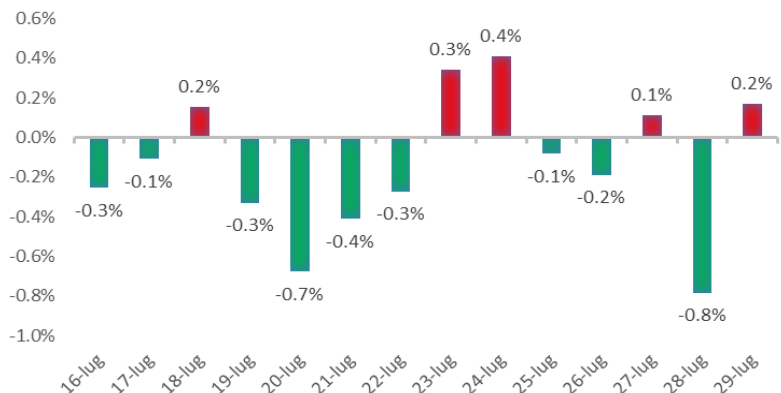

Variazione giornaliera dell'intensità del contagio (%).

"INDICE"

INDice Intensità Contagio

Effettivo da Covid-19

Aggiornamento 29/07/2020

ITALIA

LOMBARDIA

LIGURIA

PIEMONTE

EMILIA ROMAGNA

ROMAGNA (FORLÌ-CESENA, RAVENNA, RIMINI)