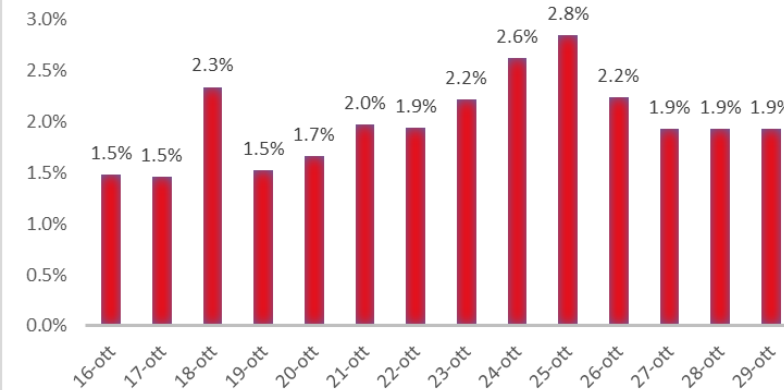

Variazione giornaliera dell'intensità del contagio (%).

"INDICE"

INDice Intensità Contagio

Effettivo da Covid-19

Aggiornamento 29/10/2020

ITALIA

LOMBARDIA

PUGLIA

PIEMONTE

SICILIA

CAMPANIA