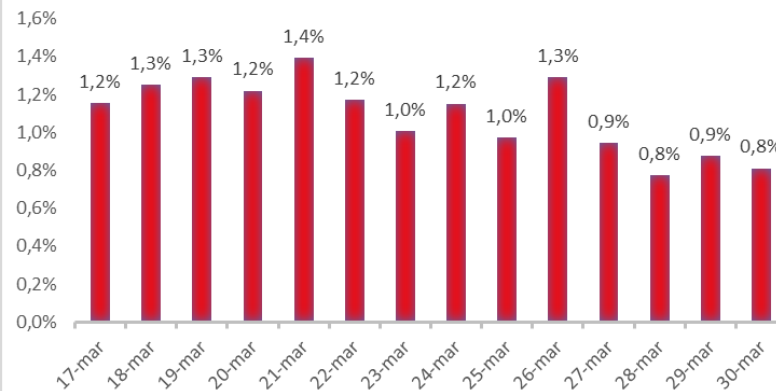

Variazione giornaliera dell'intensità del contagio (%).

"INDICE"

INDice Intensità Contagio

Effettivo da Covid-19

Aggiornamento 30/03/2021

ITALIA

LOMBARDIA

CAMPANIA

PIEMONTE

SICILIA

PUGLIA