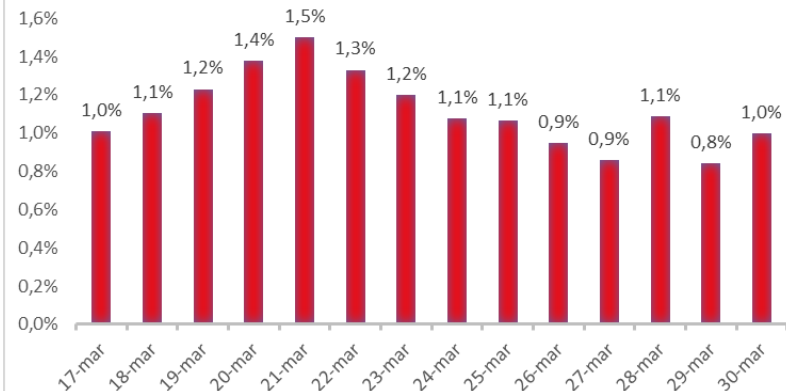

Variazione giornaliera dell'intensità del contagio (%).

"INDICE"

INDice Intensità Contagio

Effettivo da Covid-19

Aggiornamento 30/03/2021

ITALIA

LOMBARDIA

CAMPANIA

PIEMONTE

SICILIA

PUGLIA