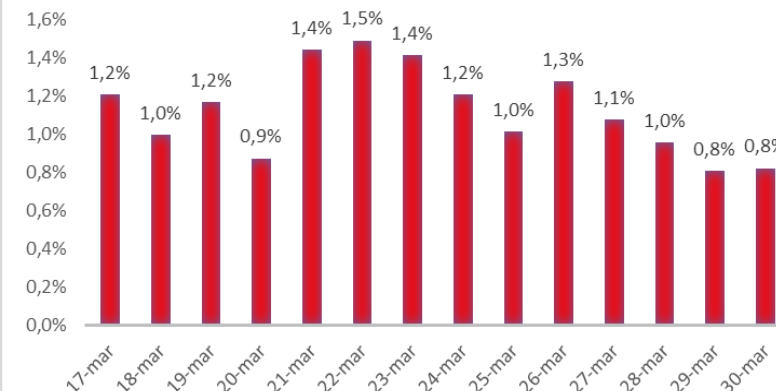

Variazione giornaliera dell'intensità del contagio (%).

"INDICE"

INDice Intensità Contagio

Effettivo da Covid-19

Aggiornamento 30/03/2021

ITALIA

LOMBARDIA

CAMPANIA

PIEMONTE

SICILIA

PUGLIA