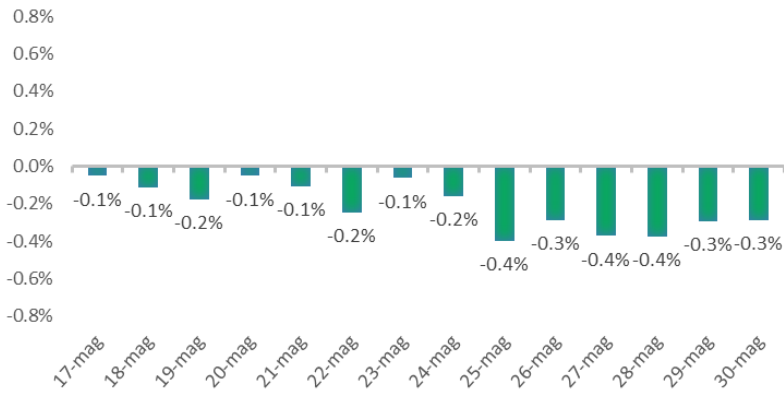

Variazione giornaliera dell'intensità del contagio (%).

"INDICE"

INDice Intensità Contagio

Effettivo da Covid-19

Aggiornamento 30/05/2021

ITALIA

LOMBARDIA

CAMPANIA

PIEMONTE

SICILIA

PUGLIA