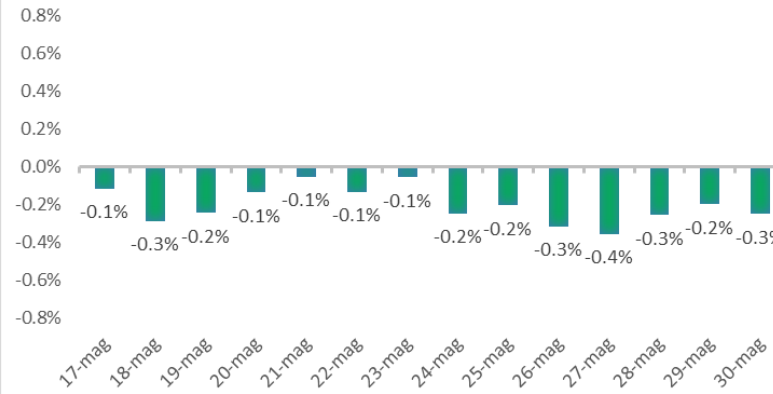

Variazione giornaliera dell'intensità del contagio (%).

"INDICE"

INDice Intensità Contagio

Effettivo da Covid-19

Aggiornamento 30/05/2021

ITALIA

LOMBARDIA

CAMPANIA

PIEMONTE

SICILIA

PUGLIA