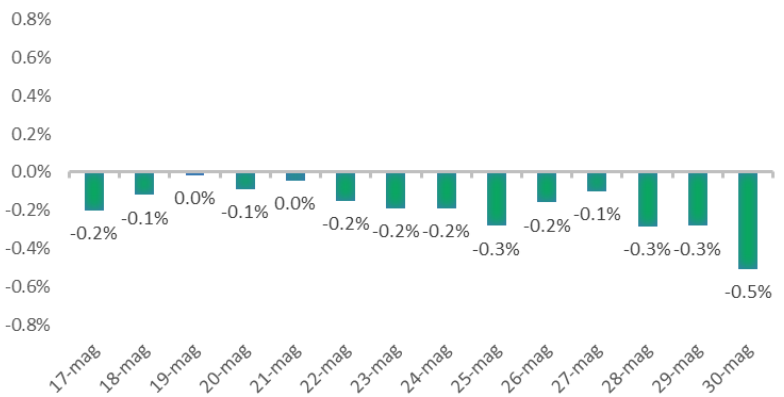

Variazione giornaliera dell'intensità del contagio (%).

"INDICE"

INDice Intensità Contagio

Effettivo da Covid-19

Aggiornamento 30/05/2021

ITALIA

LOMBARDIA

CAMPANIA

PIEMONTE

SICILIA

PUGLIA