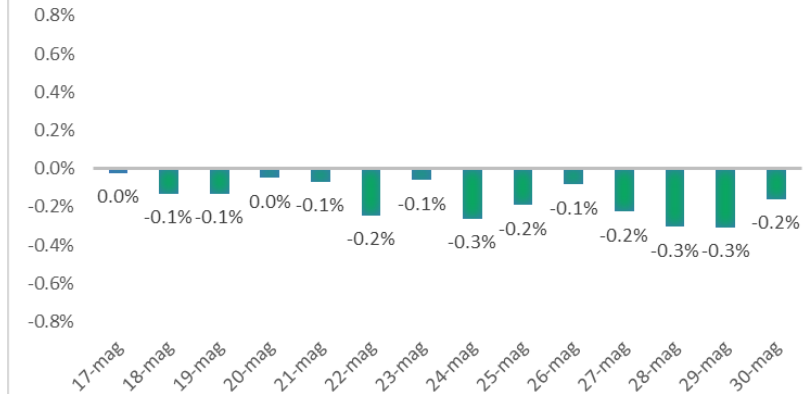

Variazione giornaliera dell'intensità del contagio (%).

"INDICE"

INDice Intensità Contagio

Effettivo da Covid-19

Aggiornamento 30/05/2021

ITALIA

LOMBARDIA

CAMPANIA

PIEMONTE

SICILIA

PUGLIA