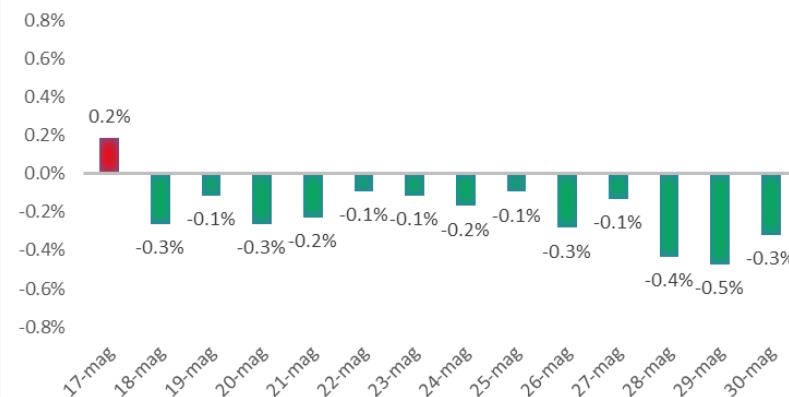

Variazione giornaliera dell'intensità del contagio (%).

"INDICE"

INDice Intensità Contagio

Effettivo da Covid-19

Aggiornamento 30/05/2021

ITALIA

LOMBARDIA

CAMPANIA

PIEMONTE

SICILIA

PUGLIA