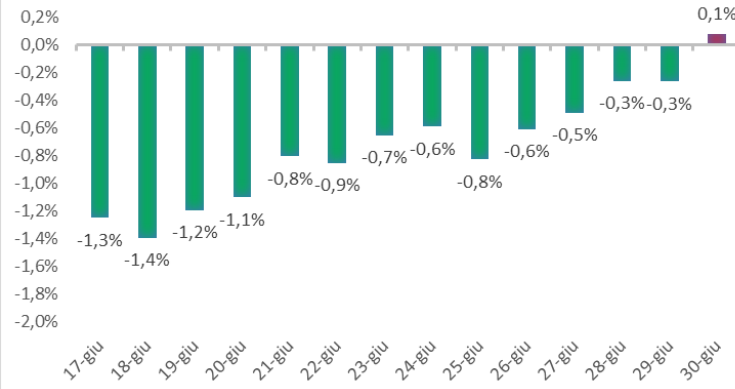

Variazione giornaliera dell'intensità del contagio (%).

"INDICE"

INDice Intensità Contagio

Effettivo da Covid-19

Aggiornamento 30/06/2021

ITALIA

LOMBARDIA

CAMPANIA

PIEMONTE

SICILIA

PUGLIA