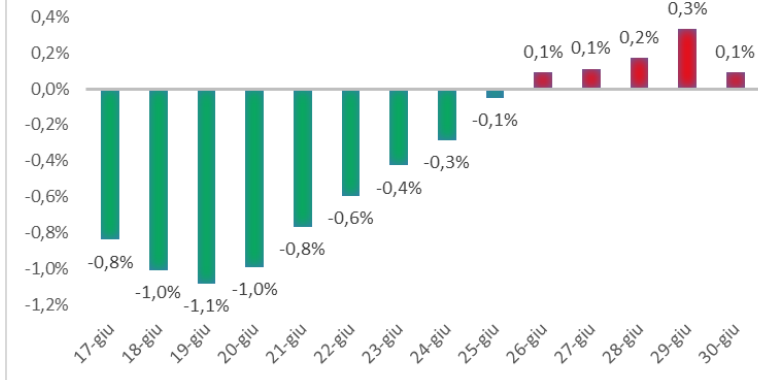

Variazione giornaliera dell'intensità del contagio (%).

"INDICE"

INDice Intensità Contagio

Effettivo da Covid-19

Aggiornamento 30/06/2021

ITALIA

LOMBARDIA

CAMPANIA

PIEMONTE

SICILIA

PUGLIA