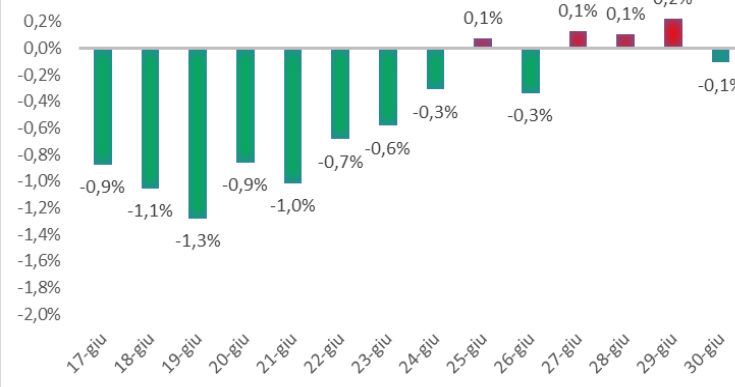

Variazione giornaliera dell'intensità del contagio (%).

"INDICE"

INDice Intensità Contagio

Effettivo da Covid-19

Aggiornamento 30/06/2021

ITALIA

LOMBARDIA

CAMPANIA

PIEMONTE

SICILIA

PUGLIA