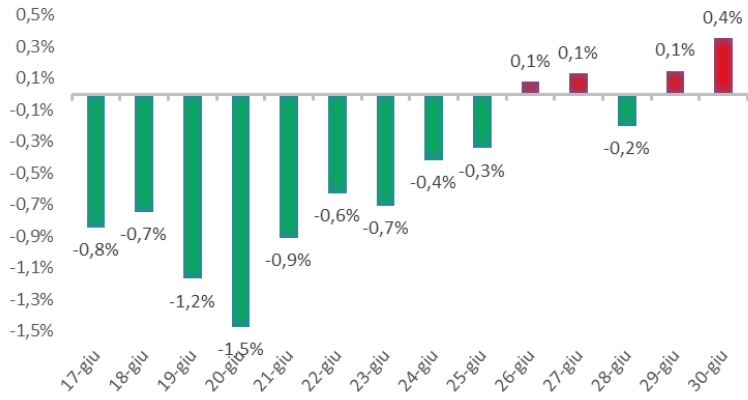

Variazione giornaliera dell'intensità del contagio (%).

"INDICE"

INDice Intensità Contagio

Effettivo da Covid-19

Aggiornamento 30/06/2021

ITALIA

LOMBARDIA

CAMPANIA

PIEMONTE

SICILIA

PUGLIA