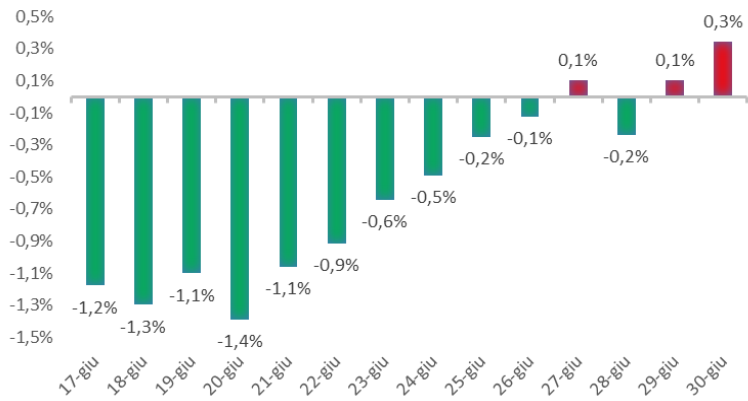

Variazione giornaliera dell'intensità del contagio (%).

"INDICE"

INDice Intensità Contagio

Effettivo da Covid-19

Aggiornamento 30/06/2021

ITALIA

LOMBARDIA

CAMPANIA

PIEMONTE

SICILIA

PUGLIA