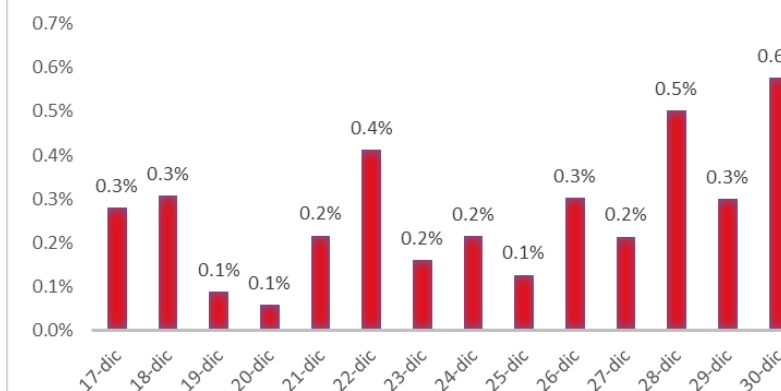

Variazione giornaliera dell'intensità del contagio (%).

"INDICE"

INDice Intensità Contagio

Effettivo da Covid-19

Aggiornamento 30/12/2020

ITALIA

LOMBARDIA

PUGLIA

PIEMONTE

SICILIA

CAMPANIA