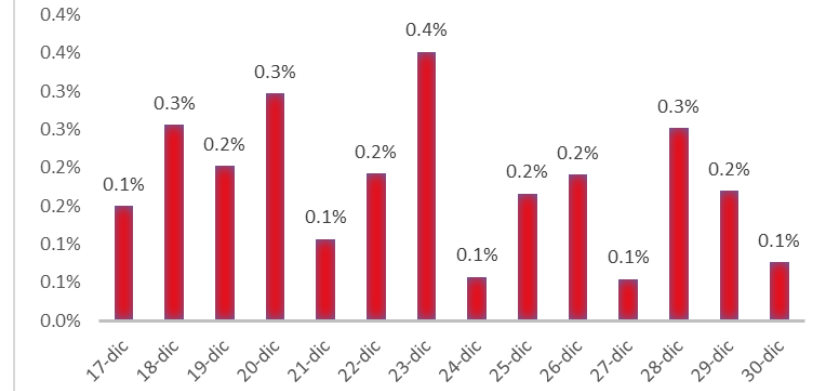

Variazione giornaliera dell'intensità del contagio (%).

"INDICE"

INDice Intensità Contagio

Effettivo da Covid-19

Aggiornamento 30/12/2020

ITALIA

LOMBARDIA

PUGLIA

PIEMONTE

SICILIA

CAMPANIA