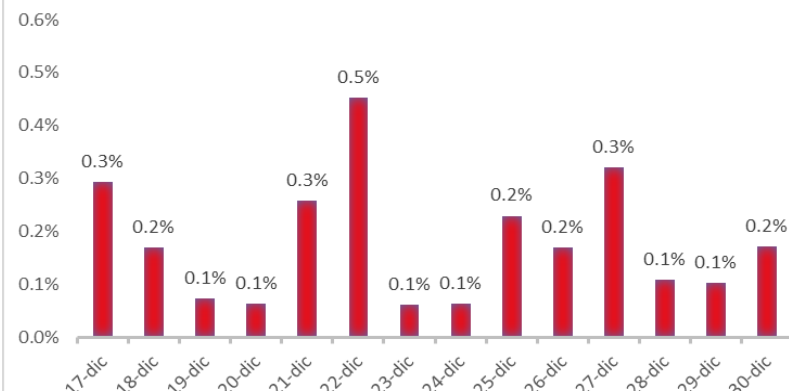

Variazione giornaliera dell'intensità del contagio (%).

"INDICE"

INDice Intensità Contagio

Effettivo da Covid-19

Aggiornamento 30/12/2020

ITALIA

LOMBARDIA

PUGLIA

PIEMONTE

SICILIA

CAMPANIA