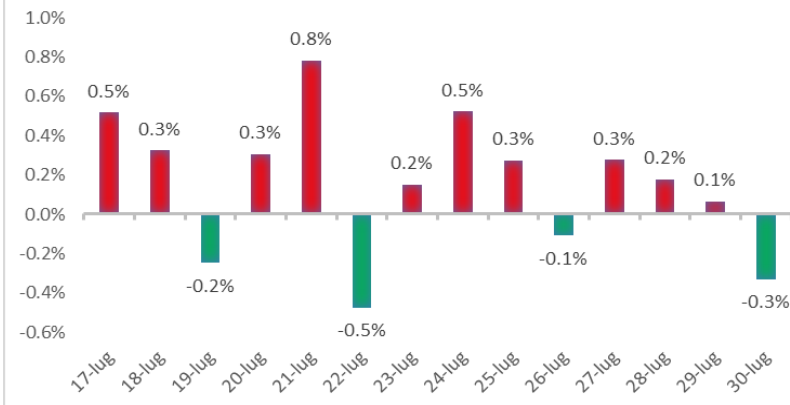

Variazione giornaliera dell'intensità del contagio (%).

"INDICE"

INDice Intensità Contagio

Effettivo da Covid-19

Aggiornamento 30/07/2020

ITALIA

LOMBARDIA

LIGURIA

PIEMONTE

EMILIA ROMAGNA

ROMAGNA (FORLÌ-CESENA, RAVENNA, RIMINI)