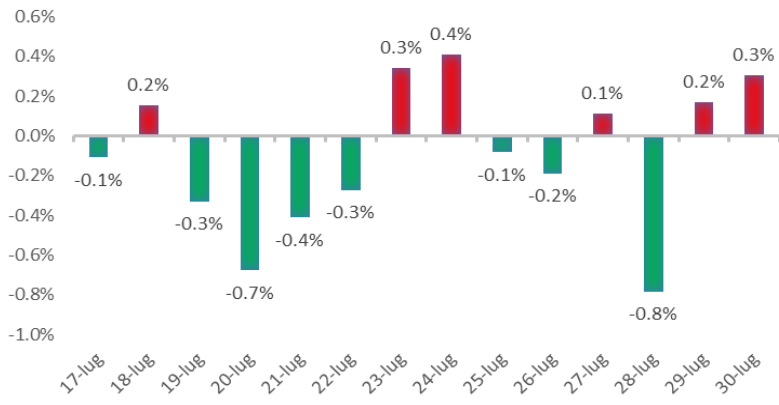

Variazione giornaliera dell'intensità del contagio (%).

"INDICE"

INDice Intensità Contagio

Effettivo da Covid-19

Aggiornamento 30/07/2020

ITALIA

LOMBARDIA

LIGURIA

PIEMONTE

EMILIA ROMAGNA

ROMAGNA (FORLÌ-CESENA, RAVENNA, RIMINI)