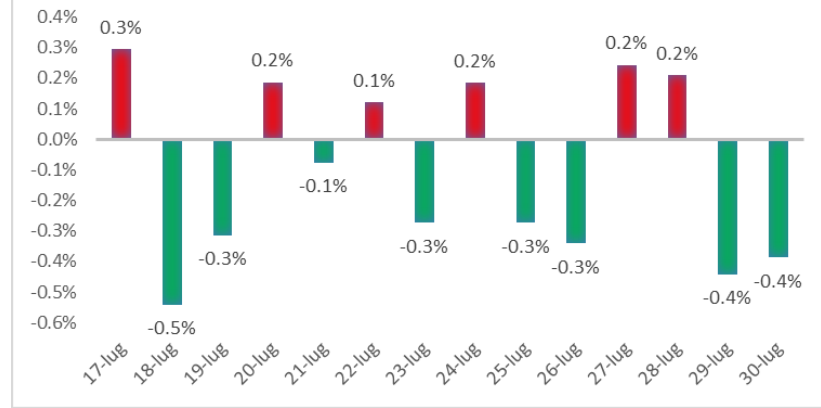

Variazione giornaliera dell'intensità del contagio (%).

"INDICE"

INDice Intensità Contagio

Effettivo da Covid-19

Aggiornamento 30/07/2020

ITALIA

LOMBARDIA

LIGURIA

PIEMONTE

EMILIA ROMAGNA

ROMAGNA (FORLÌ-CESENA, RAVENNA, RIMINI)