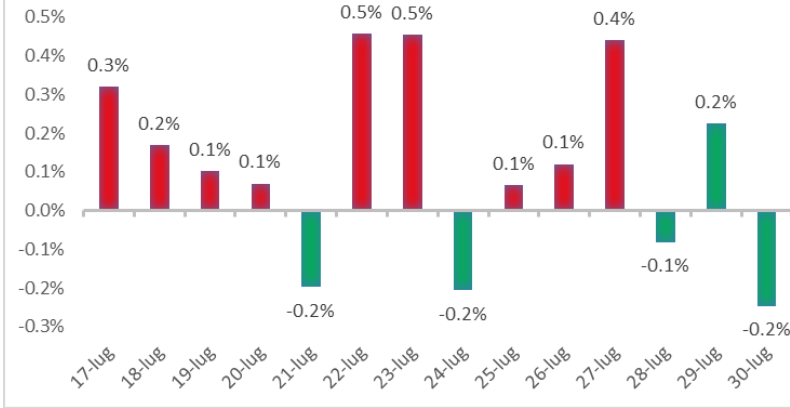

Variazione giornaliera dell'intensità del contagio (%).

"INDICE"

INDice Intensità Contagio

Effettivo da Covid-19

Aggiornamento 30/07/2020

ITALIA

LOMBARDIA

LIGURIA

PIEMONTE

EMILIA ROMAGNA

ROMAGNA (FORLÌ-CESENA, RAVENNA, RIMINI)