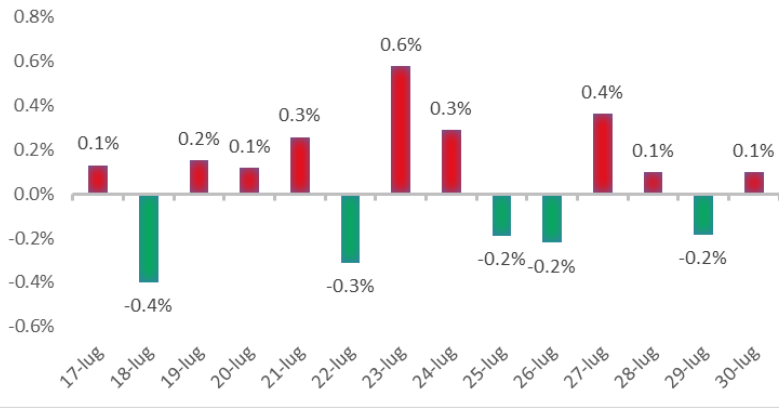

Variazione giornaliera dell'intensità del contagio (%).

"INDICE"

INDice Intensità Contagio

Effettivo da Covid-19

Aggiornamento 30/07/2020

ITALIA

LOMBARDIA

LIGURIA

PIEMONTE

EMILIA ROMAGNA

ROMAGNA (FORLÌ-CESENA, RAVENNA, RIMINI)