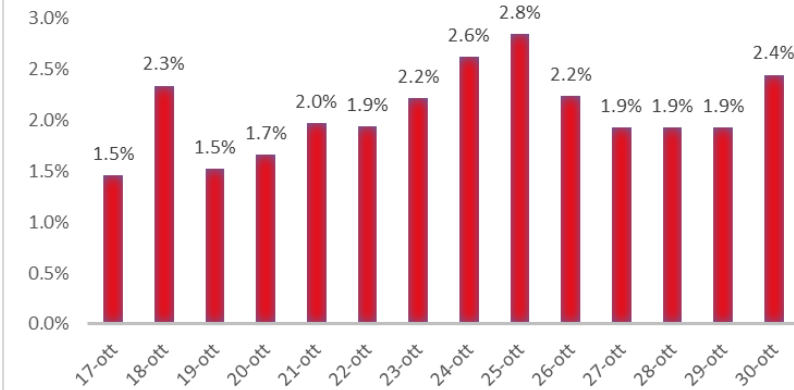

Variazione giornaliera dell'intensità del contagio (%).

"INDICE"

INDice Intensità Contagio

Effettivo da Covid-19

Aggiornamento 30/10/2020

ITALIA

LOMBARDIA

PUGLIA

PIEMONTE

SICILIA

CAMPANIA