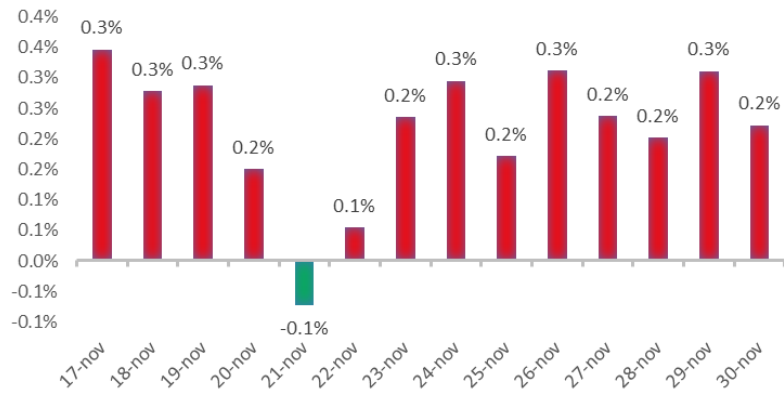

Variazione giornaliera dell'intensità del contagio (%).

"INDICE"

INDice Intensità Contagio

Effettivo da Covid-19

Aggiornamento 30/11/2020

ITALIA

LOMBARDIA

PUGLIA

PIEMONTE

SICILIA

CAMPANIA