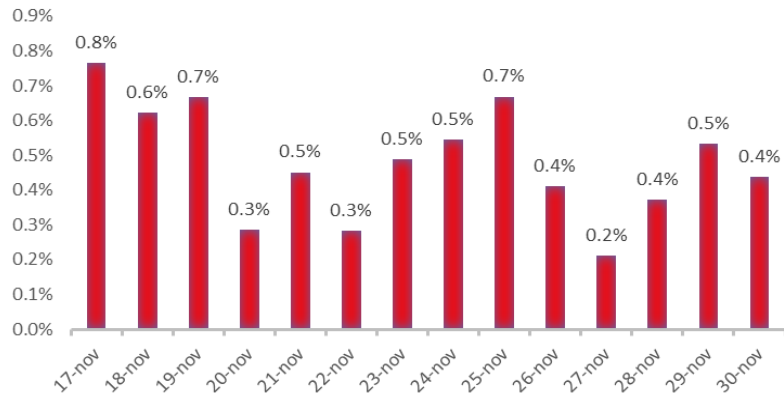

Variazione giornaliera dell'intensità del contagio (%).

"INDICE"

INDice Intensità Contagio

Effettivo da Covid-19

Aggiornamento 30/11/2020

ITALIA

LOMBARDIA

PUGLIA

PIEMONTE

SICILIA

CAMPANIA