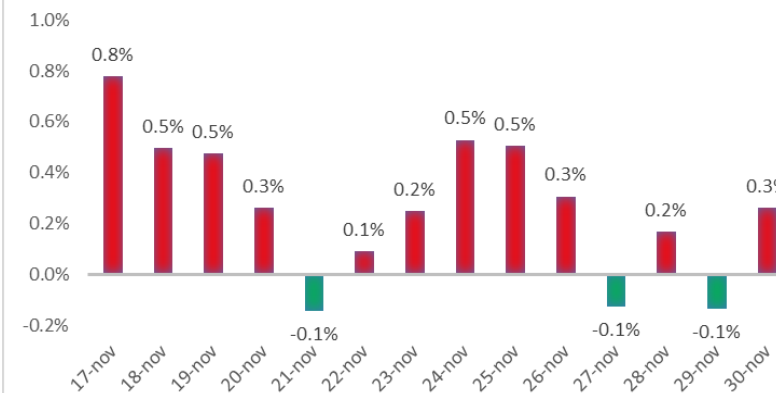

Variazione giornaliera dell'intensità del contagio (%).

"INDICE"

INDice Intensità Contagio

Effettivo da Covid-19

Aggiornamento 30/11/2020

ITALIA

LOMBARDIA

PUGLIA

PIEMONTE

SICILIA

CAMPANIA