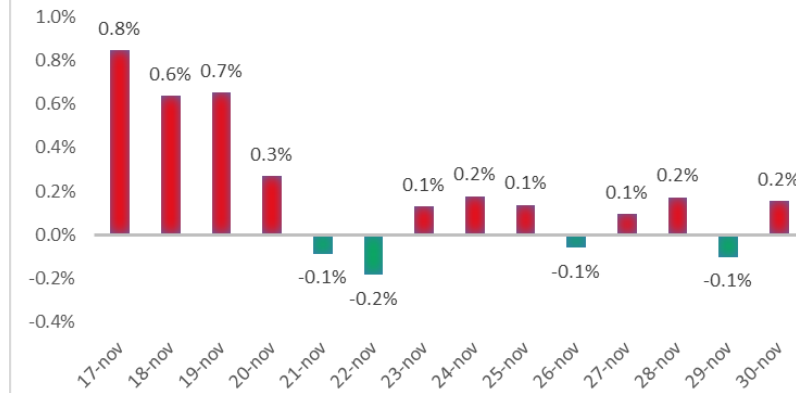

Variazione giornaliera dell'intensità del contagio (%).

"INDICE"

INDice Intensità Contagio

Effettivo da Covid-19

Aggiornamento 30/11/2020

ITALIA

LOMBARDIA

PUGLIA

PIEMONTE

SICILIA

CAMPANIA