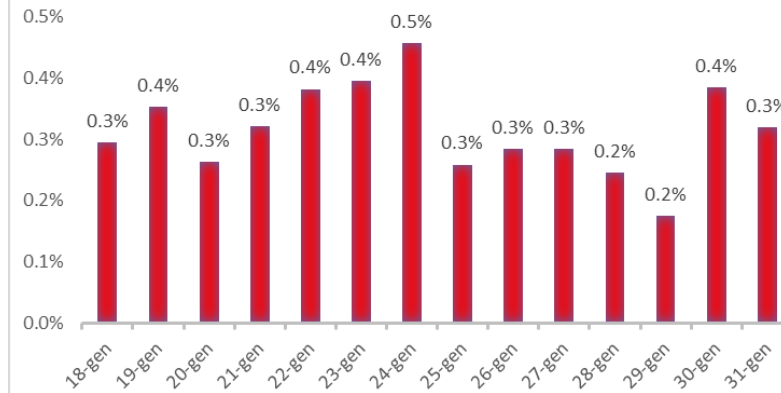

Variazione giornaliera dell'intensità del contagio (%).

"INDICE"

INDice Intensità Contagio

Effettivo da Covid-19

Aggiornamento 31/01/2020

ITALIA

LOMBARDIA

PUGLIA

PIEMONTE

SICILIA

CAMPANIA