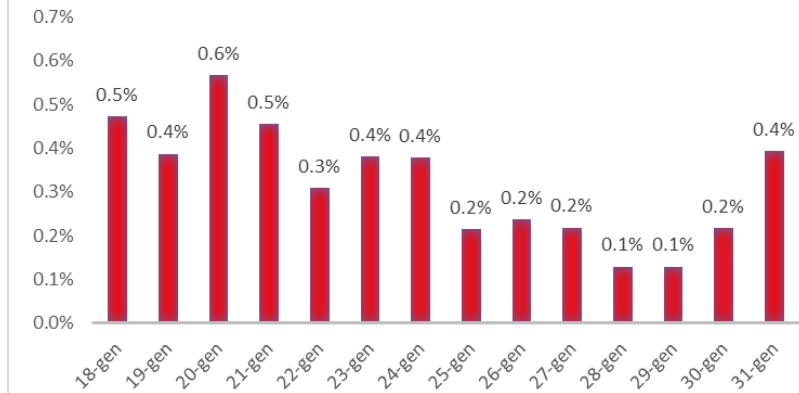

Variazione giornaliera dell'intensità del contagio (%).

"INDICE"

INDice Intensità Contagio

Effettivo da Covid-19

Aggiornamento 31/01/2020

ITALIA

LOMBARDIA

PUGLIA

PIEMONTE

SICILIA

CAMPANIA