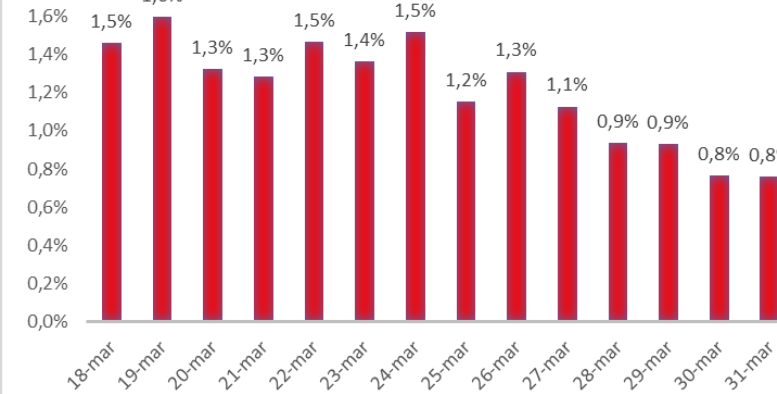

Variazione giornaliera dell'intensità del contagio (%).

"INDICE"

INDice Intensità Contagio

Effettivo da Covid-19

Aggiornamento 31/03/2021

ITALIA

LOMBARDIA

CAMPANIA

PIEMONTE

SICILIA

PUGLIA