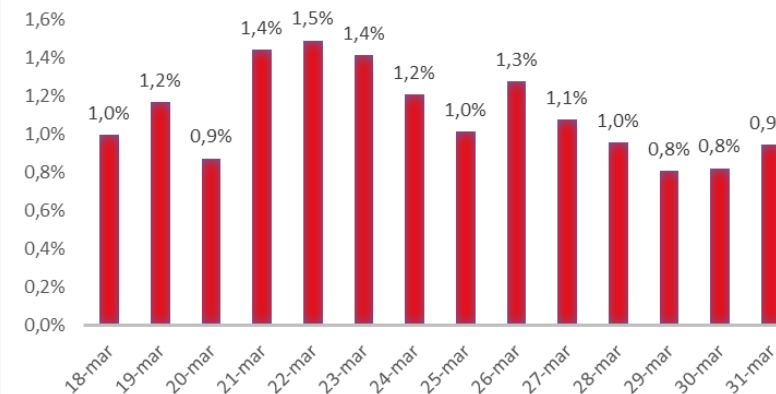

Variazione giornaliera dell'intensità del contagio (%).

"INDICE"

INDice Intensità Contagio

Effettivo da Covid-19

Aggiornamento 31/03/2021

ITALIA

LOMBARDIA

CAMPANIA

PIEMONTE

SICILIA

PUGLIA