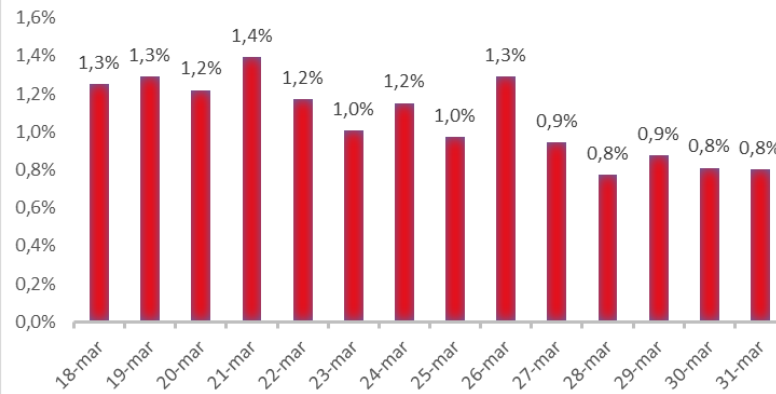

Variazione giornaliera dell'intensità del contagio (%).

"INDICE"

INDice Intensità Contagio

Effettivo da Covid-19

Aggiornamento 31/03/2021

ITALIA

LOMBARDIA

CAMPANIA

PIEMONTE

SICILIA

PUGLIA